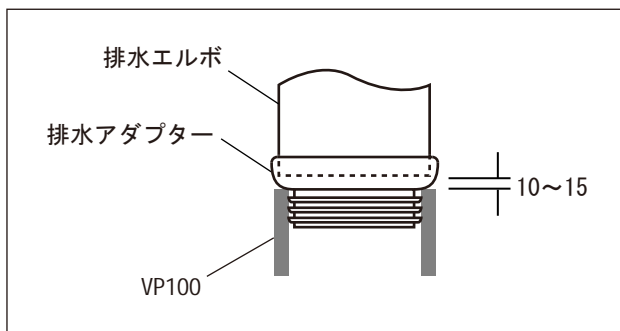

【排水部詳細図】

品名 床置便器 -CATALANO, C-	品番 ADF71-1001		
仕様 ウォッシュダウン式/普通便座付属/陶器/ホワイト	重量	容量	縮尺
	大洋金物株式会社 ティーフォーム事業部 <b>Tform</b>		