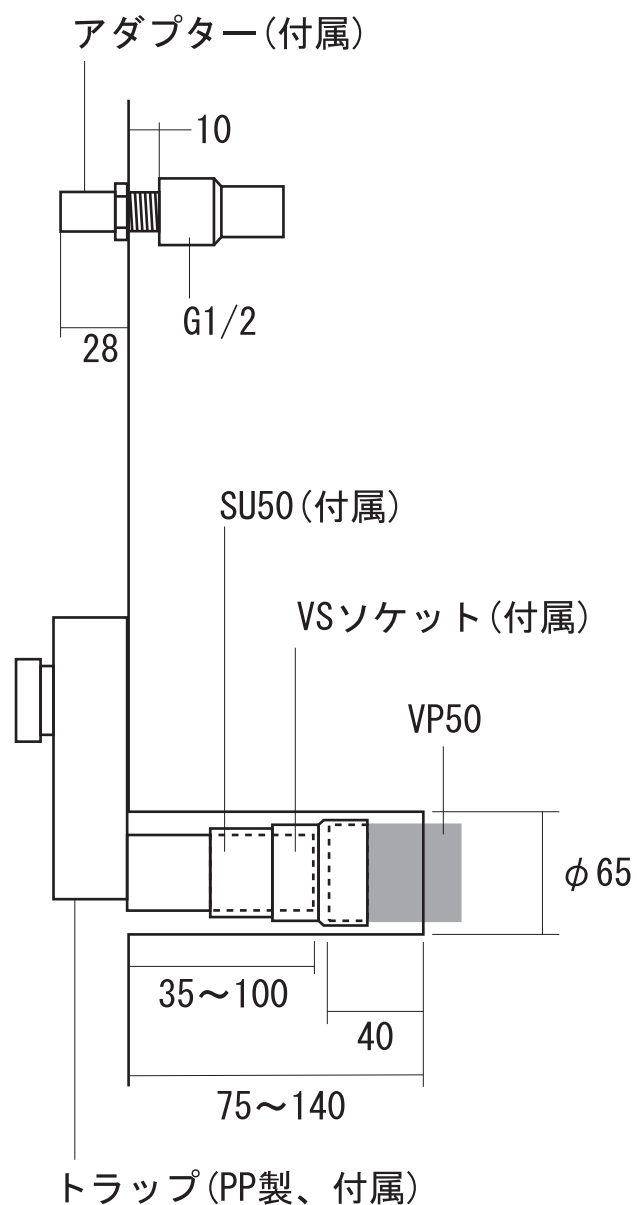

品名 小便器 -CATALANO, Girly-	品番 ADF71-1431		
仕様 給排水接続部品, 壁取付金具付属/陶器/ホワイト	重量	容量	縮尺
大洋金物株式会社 ティーフォルム事業部 Tform			

※トラップにシリコン材塗布の上、SU50に挿入してください

※フラッシュバルブは付属していません。別途ご用意ください。

品名 給排水配管詳細図	品番		
仕様	重量	容量	縮尺
大洋金物株式会社 ティーフォーム事業部 Tform			