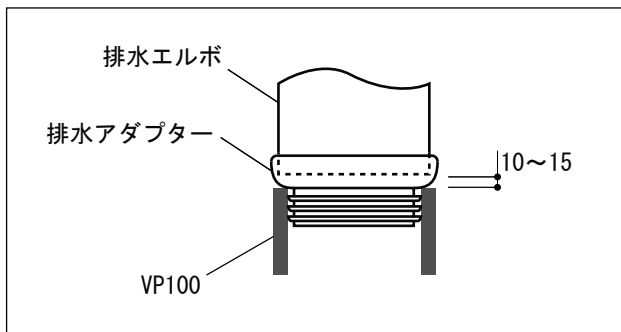

【排水部詳細図】

品名 床置便器 -CATALANO, Muse-	品番 ADF71-1801		
仕様 ウォッシュダウン式/ソフトクローズ便座付属/ 陶器/ホワイト	重量	容量	縮尺  大洋金物株式会社 ティーフォーム事業部 <b>Tform</b>