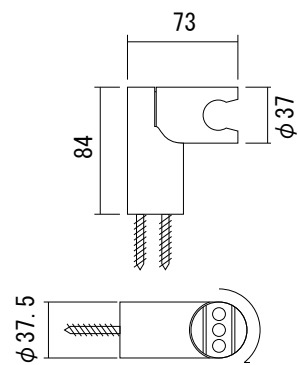

シャワーフック (付属品)

固定タイプ

可動タイプ

品名
バス・シャワー混合栓 -FANTINI, Nostromo-

仕様
ディバーター(切替え)付き/
クローム

品番
AGN73-0156-001 (旧品番:AGN73-0111+0180)

重量 容量 縮尺

大洋金物株式会社 ティーフォーム事業部 **Tform**