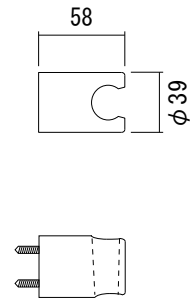

シャワーフック (付属品)

固定タイプ

可動タイプ

品名
バス・シャワー混合栓 -FANTINI, Nostromo-

仕様
ディバーター(切替え)付き/
クローム

品番
AGN73-0156-001 (旧品番:AGN73-0111+0180)

重量 容量 縮尺

大洋金物株式会社 ティーフォーム事業部 **Tform**