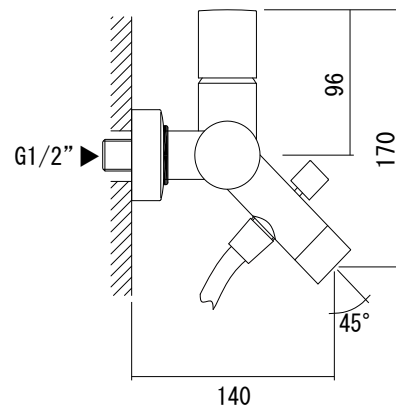

シャワーフック (付属品)

固定タイプ

可動タイプ

品名
バス・シャワー混合栓 -FANTINI, Nostromo-

仕様
ディバーター(切替え)付き/
クローム

品番
AGN73-0156-001 (旧品番:AGN73-0111+0180)

重量 容量 縮尺

大洋金物株式会社 ティーフォーム事業部 **Tform**