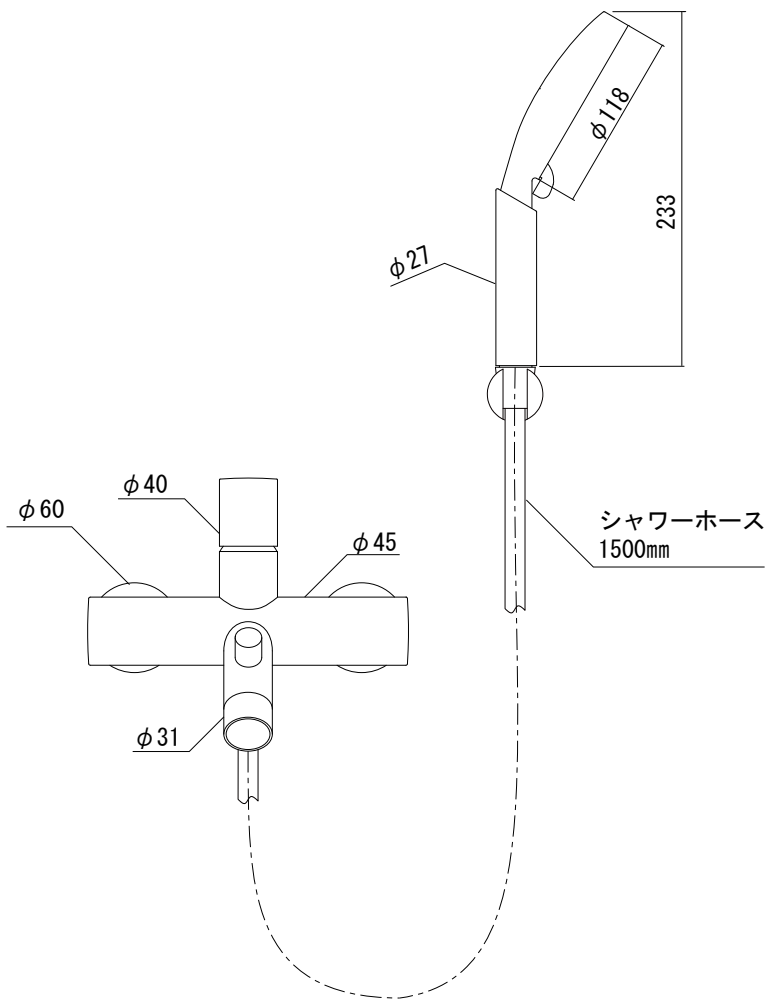

シャワーフック (付属品)

固定タイプ

可動タイプ

品名
バス・シャワー混合栓 -FANTINI, Nostromo-

仕様
ディバーター(切替え)付き/
クローム

品番
AGN73-0156-001 (旧品番:AGN73-0111+0180)

重量 容量 縮尺

大洋金物株式会社 ティーフォーム事業部 **Tform**