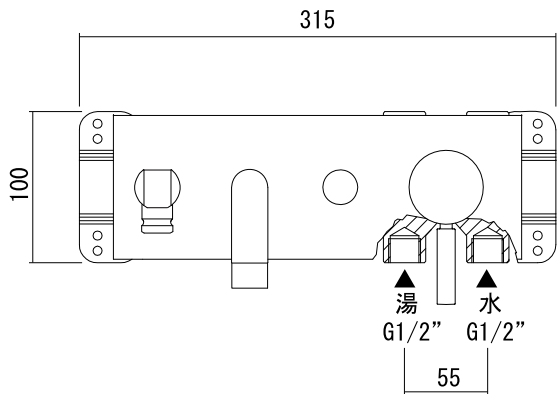

シャワーホース  
1500mm

給湯給水接続

※仕上げ壁の厚みによって吐水口のネジ(G1/2")をカットして接続してください。

AGN73-0162-001 クローム  
AGN73-0162-021 ハイノックス

品名 バス・シャワー混合栓 -FANTINI, Nostromo-	品番 AGN73-0162 (旧品番: AGN73-0135+0181)		
仕様 ディバーター(切替え)付き/	重量	容量	縮尺
大洋金物株式会社 ティーフォーム事業部 <b>Tform</b>			