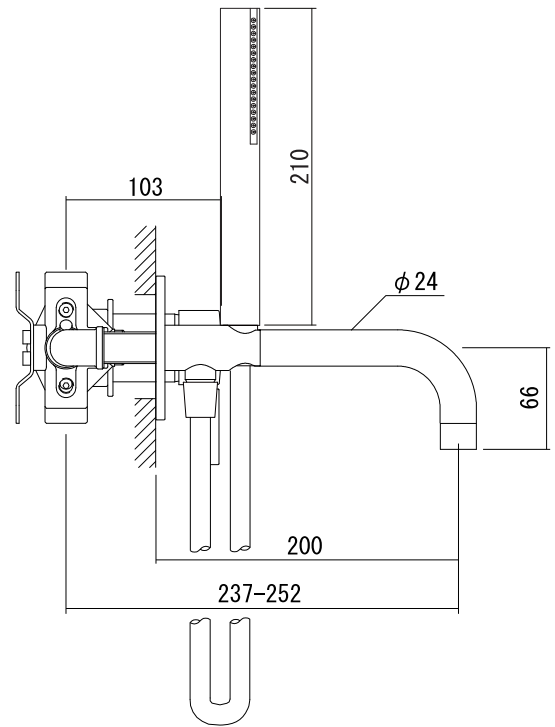

シャワーホース  
1500mm

給湯給水接続

※仕上げ壁の厚みによって吐水口のネジ(G1/2")をカットして接続してください。

AGN73-0162-001 クローム  
AGN73-0162-021 ハイノックス

品名 バス・シャワー混合栓 -FANTINI, Nostromo-	品番 AGN73-0162 (旧品番: AGN73-0135+0181)		
仕様 ディバーター(切替え)付き/	重量	容量	縮尺
大洋金物株式会社 ティーフォーム事業部 <b>Tform</b>			