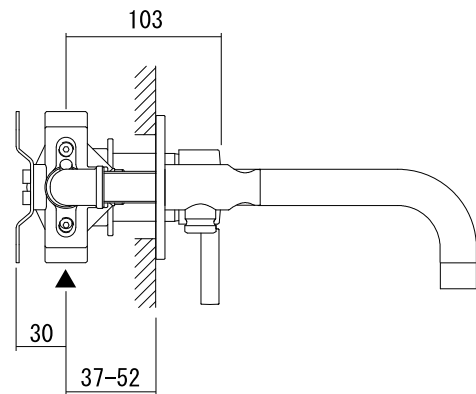

シャワーホース  
1500mm

給湯給水接続

※仕上げ壁の厚みによって吐水口のネジ(G1/2")をカットして接続してください。

AGN73-0162-001 クローム  
AGN73-0162-021 ハイノックス

品名 バス・シャワー混合栓 -FANTINI, Nostromo-	品番 AGN73-0162 (旧品番: AGN73-0135+0181)		
仕様 ディバーター(切替え)付き/	重量	容量	縮尺
大洋金物株式会社 ティーフォーム事業部 <b>Tform</b>			