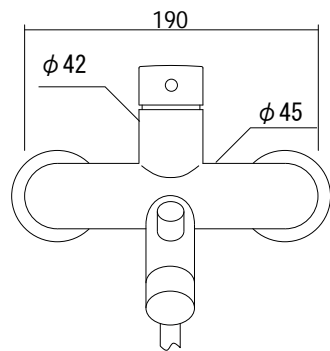

【シャワーフック】

シャワーホース  
1500mm

品名  
バス・シャワー混合栓 -FANTINI, Cafe-

仕様  
ディバーター(切替え)付き/クローム

品番  
AGN73-1605 (旧品番: AGN73-1605+1620)

重量                      容量                      縮尺

大洋金物株式会社 ティーフォルム事業部 **Tform**