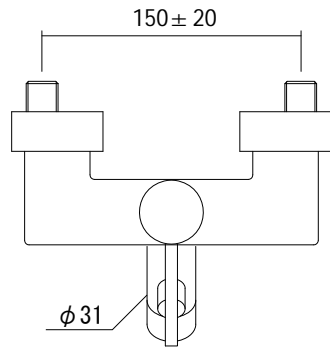

【シャワーフック】

シャワーホース  
1500mm

品名  
バス・シャワー混合栓 -FANTINI, Cafe-

仕様  
ディバーター(切替え)付き/クローム

品番  
AGN73-1605 (旧品番: AGN73-1605+1620)

重量                      容量                      縮尺

大洋金物株式会社 ティーフォルム事業部 **Tform**