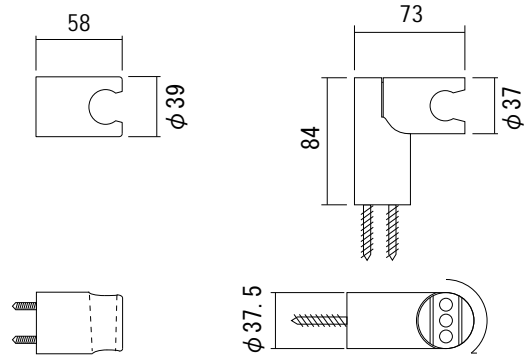

【シャワーフック】

シャワーホース  
1500mm

品名  
バス・シャワー混合栓 -FANTINI, Cafe-

仕様  
ディバーター(切替え)付き/クローム

品番  
AGN73-1605 (旧品番: AGN73-1605+1620)

重量                      容量                      縮尺

大洋金物株式会社 ティーフォルム事業部 **Tform**