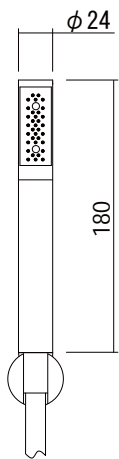

【シャワーフック】

シャワーホース  
1500mm

品名  
バス・シャワー混合栓 -FANTINI, Cafe-

仕様  
ディバーター(切替え)付き/クローム

品番  
AGN73-1605 (旧品番: AGN73-1605+1620)

重量                      容量                      縮尺

大洋金物株式会社 ティーフォルム事業部 **Tform**