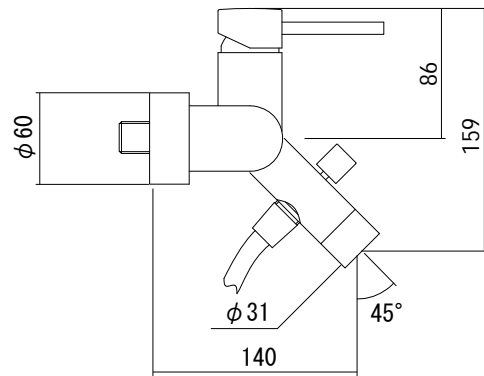

【シャワーフック】

シャワーホース  
1500mm

品名  
バス・シャワー混合栓 -FANTINI, Cafe-

仕様  
ディバーター(切替え)付き/クローム

品番  
AGN73-1605 (旧品番: AGN73-1605+1620)

重量                      容量                      縮尺

大洋金物株式会社 ティーフォルム事業部 **Tform**