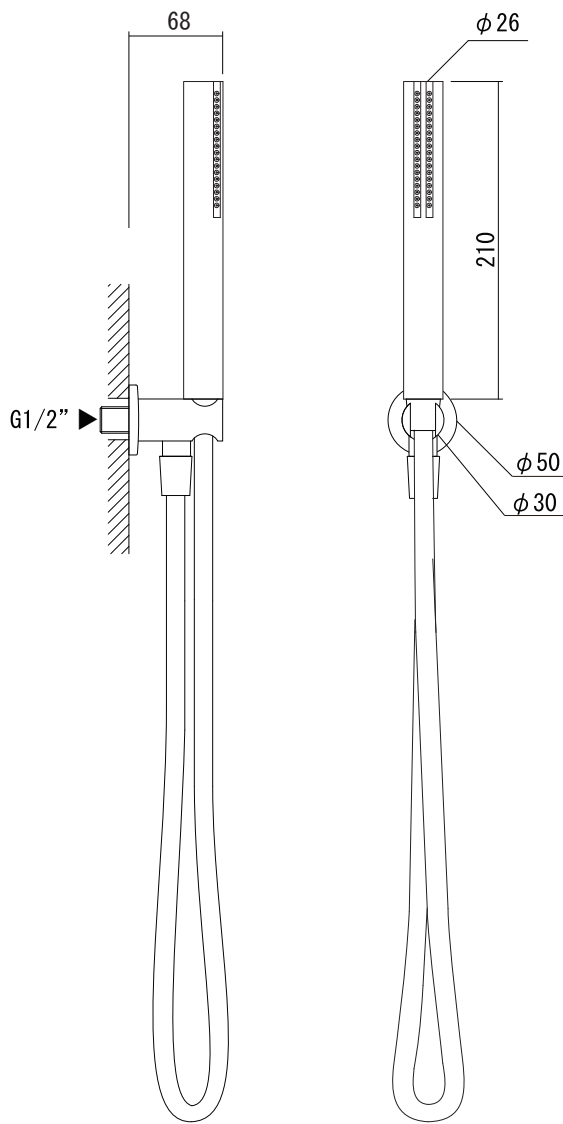

給湯給水接続

※ディバーターを引くと吐水口②に切り替わります

品名 バス混合栓 -FANTINI, Cafe-	品番 AGN73-1668-001		
仕様 セット品番: AGN73-1687-001 [1/3] ディバーター(切替え)付き/クローム	重量	容量	縮尺
大洋金物株式会社 ティーフォーム事業部 Tform			

品名 レインシャワー -FANTINI, Cafe-	品番 AGN73-1755-001		
仕様 セット品番:AGN73-1687-001 [2/3] クローム	重量	容量	縮尺
大洋金物株式会社 ティーフォーム事業部 Tform			

品名
シャワーセット -FANTINI, Cafe-

品番
AGN73-1638-001

仕様
セット品番:AGN73-1687-001 [3/3]
クローム

重量	容量	縮尺
----	----	----

大洋金物株式会社 ティーフォーム事業部 **Tform**