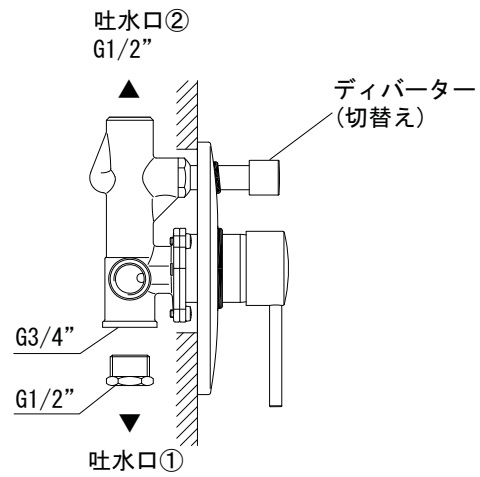

給湯給水接続

※ディバーターを引くと吐水口②に切り替わります

品名 バス混合栓 -FANTINI, Cafe-	品番 AGN73-1668-001		
仕様 セット品番: AGN73-1687-001 [1/3] ディバーター(切替え)付き/クローム	重量	容量	縮尺
大洋金物株式会社 ティーフォーム事業部 Tform			

品名 レインシャワー -FANTINI, Cafe-	品番 AGN73-1755-001		
仕様 セット品番:AGN73-1687-001 [2/3] クローム	重量	容量	縮尺
大洋金物株式会社 ティーフォーム事業部 Tform			

品名
シャワーセット -FANTINI, Cafe-

品番
AGN73-1638-001

仕様
セット品番:AGN73-1687-001 [3/3]
クローム

重量	容量	縮尺
----	----	----

大洋金物株式会社 ティーフォーム事業部 **Tform**