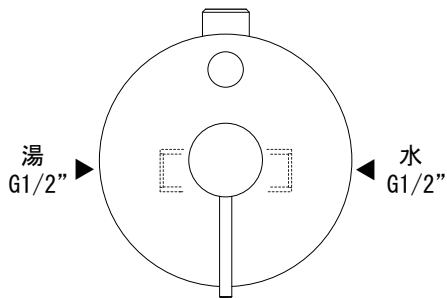

給湯給水接続

※ディバーターを引くと吐水口②に切り替わります

品名 バス混合栓 -FANTINI, Cafe-	品番 AGN73-1668-001		
仕様 セット品番: AGN73-1687-001 [1/3] ディバーター(切替え)付き/クローム	重量	容量	縮尺
大洋金物株式会社 ティーフォーム事業部 Tform			

品名 レインシャワー -FANTINI, Cafe-	品番 AGN73-1755-001		
仕様 セット品番:AGN73-1687-001 [2/3] クローム	重量	容量	縮尺
大洋金物株式会社 ティーフォーム事業部 Tform			

品名
シャワーセット -FANTINI, Cafe-

品番
AGN73-1638-001

仕様
セット品番:AGN73-1687-001 [3/3]
クローム

重量	容量	縮尺
----	----	----

大洋金物株式会社 ティーフォーム事業部 **Tform**