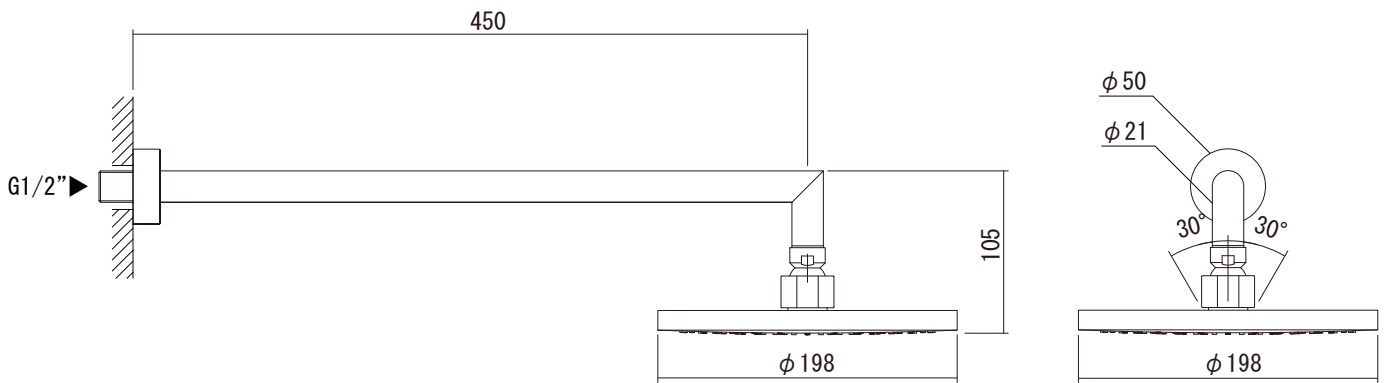

給湯給水接続

※ディバーターを引くと吐水口②に切り替わります

品名 バス混合栓 -FANTINI, Cafe-	品番 AGN73-1668-001		
仕様 セット品番: AGN73-1687-001 [1/3] ディバーター(切替え)付き/クローム	重量	容量	縮尺
大洋金物株式会社 ティーフォーム事業部 Tform			

品名 レインシャワー -FANTINI, Cafe-	品番 AGN73-1755-001		
仕様 セット品番:AGN73-1687-001 [2/3] クローム	重量	容量	縮尺
大洋金物株式会社 ティーフォーム事業部 Tform			

品名
シャワーセット -FANTINI, Cafe-

品番
AGN73-1638-001

仕様
セット品番:AGN73-1687-001 [3/3]
クローム

重量	容量	縮尺
----	----	----

大洋金物株式会社 ティーフォーム事業部 **Tform**