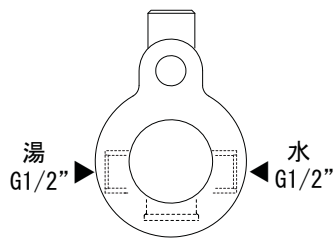

給湯給水接続

※ダイバーターを引くと吐水口②に切り替わります

<p>品名 バス混合栓 -FANTINI, Suite-</p>	<p>品番 AGN73-2606-001</p>		
<p>仕様 セット品番: AGN73-2611-001 [1/3] ダイバーター(切替え)付き/クローム</p>	<p>重量</p>	<p>容量</p>	<p>縮尺</p>
<p>大洋金物株式会社 ティーフォーム事業部 <b>Tform</b></p>			

品名 レインシャワー -FANTINI, Cafe-	品番 AGN73-1755-001		
仕様 セット品番:AGN73-2611-001 [2/3] クローム	重量	容量	縮尺
大洋金物株式会社 ティーフォーム事業部 <b>Tform</b>			

品名  
シャワーセット -FANTINI, Cafe-

品番  
AGN73-1638-001

仕様  
セット品番: AGN73-2611-001 [3/3]  
クローム

重量	容量	縮尺
----	----	----

大洋金物株式会社 ティーフォーム事業部 **Tform**