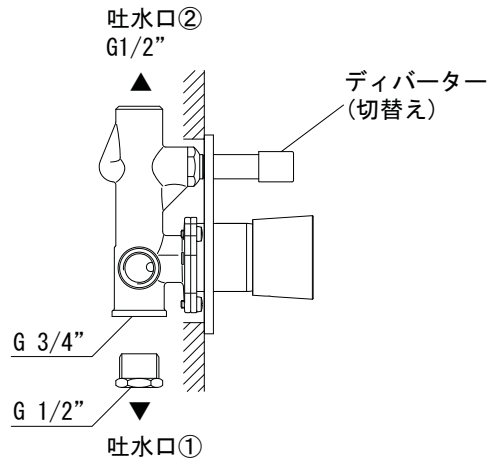

給湯給水接続

※ダイバーターを引くと吐水口②に切り替わります

<p>品名 バス混合栓 -FANTINI, Suite-</p>	<p>品番 AGN73-2606-001</p>		
<p>仕様 セット品番: AGN73-2611-001 [1/3] ダイバーター(切替え)付き/クローム</p>	<p>重量</p>	<p>容量</p>	<p>縮尺</p>
<p>大洋金物株式会社 ティーフォーム事業部 <b>Tform</b></p>			

品名 レインシャワー -FANTINI, Cafe-	品番 AGN73-1755-001		
仕様 セット品番:AGN73-2611-001 [2/3] クローム	重量	容量	縮尺
大洋金物株式会社 ティーフォーム事業部 <b>Tform</b>			

品名  
シャワーセット -FANTINI, Cafe-

品番  
AGN73-1638-001

仕様  
セット品番: AGN73-2611-001 [3/3]  
クローム

重量	容量	縮尺
----	----	----

大洋金物株式会社 ティーフォーム事業部 **Tform**