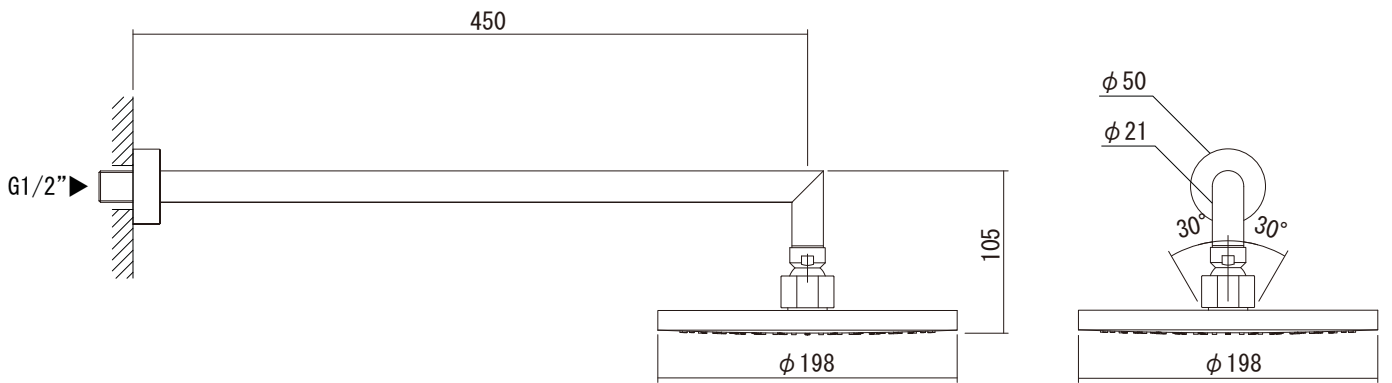

給湯給水接続

※ダイバーターを引くと吐水口②に切り替わります

<p>品名 バス混合栓 -FANTINI, Suite-</p>	<p>品番 AGN73-2606-001</p>		
<p>仕様 セット品番: AGN73-2611-001 [1/3] ダイバーター(切替え)付き/クローム</p>	<p>重量</p>	<p>容量</p>	<p>縮尺</p>
<p>大洋金物株式会社 ティーフォーム事業部 <b>Tform</b></p>			

品名 レインシャワー -FANTINI, Cafe-	品番 AGN73-1755-001		
仕様 セット品番:AGN73-2611-001 [2/3] クローム	重量	容量	縮尺
大洋金物株式会社 ティーフォーム事業部 <b>Tform</b>			

品名  
シャワーセット -FANTINI, Cafe-

品番  
AGN73-1638-001

仕様  
セット品番: AGN73-2611-001 [3/3]  
クローム