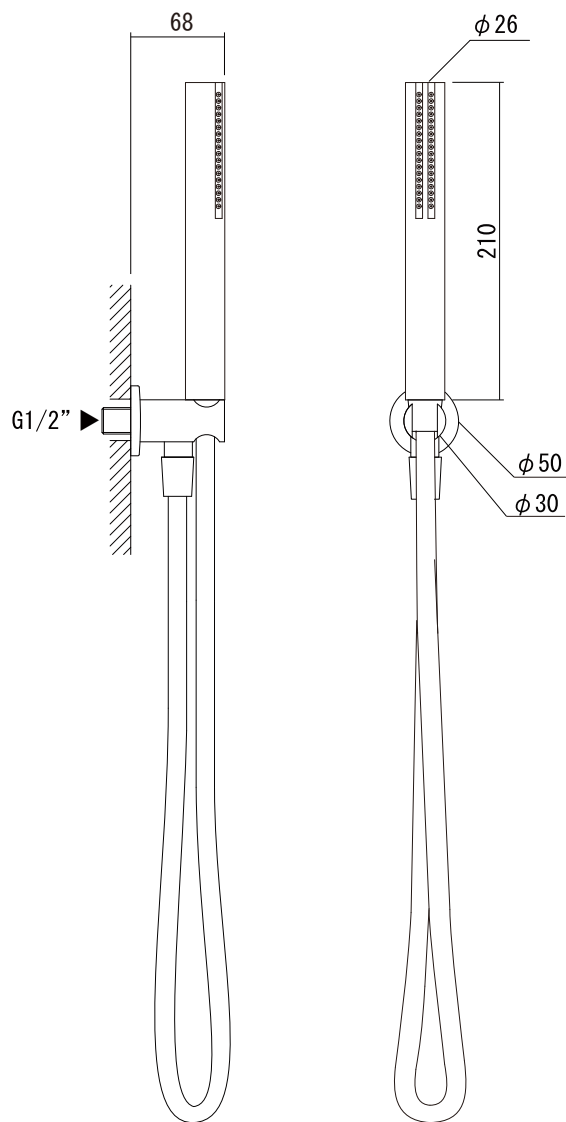

給湯給水接続

※ダイバーターを引くと吐水口②に切り替わります

<p>品名 バス混合栓 -FANTINI, Suite-</p>	<p>品番 AGN73-2606-001</p>		
<p>仕様 セット品番: AGN73-2611-001 [1/3] ダイバーター(切替え)付き/クローム</p>	<p>重量</p>	<p>容量</p>	<p>縮尺</p>
<p>大洋金物株式会社 ティーフォーム事業部 <b>Tform</b></p>			

品名 レインシャワー -FANTINI, Cafe-	品番 AGN73-1755-001		
仕様 セット品番:AGN73-2611-001 [2/3] クローム	重量	容量	縮尺
大洋金物株式会社 ティーフォーム事業部 <b>Tform</b>			

品名  
シャワーセット -FANTINI, Cafe-

品番  
AGN73-1638-001

仕様  
セット品番: AGN73-2611-001 [3/3]  
クローム

重量	容量	縮尺
----	----	----

大洋金物株式会社 ティーフォーム事業部 **Tform**