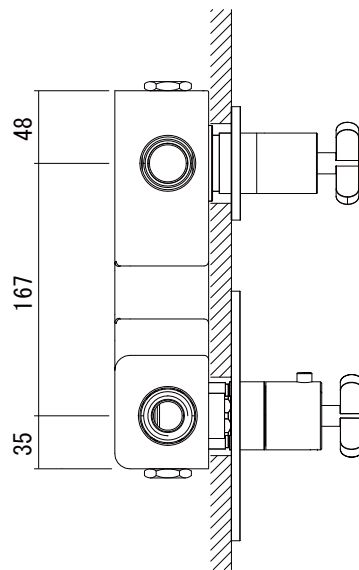

給湯給水接続

(※) 吐水口は左右どちらかで設定できます

品名
バス混合栓 -FANTINI, Riviera-

品番
AGN73-2719

仕様
サーモスタット付き/クローム

重量 容量 縮尺

大洋金物株式会社 ティーフォーム事業部 **Tform**