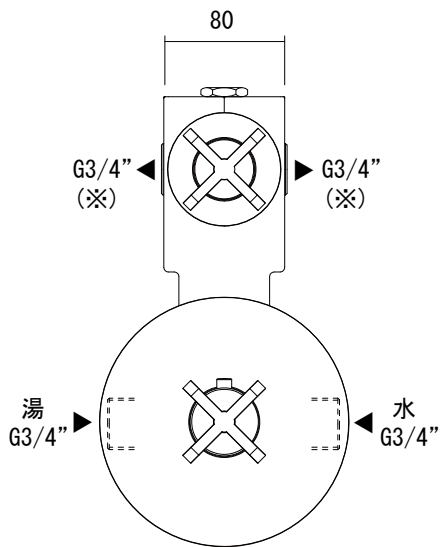

給湯給水接続

(※) 吐水口は左右どちらかで設定できます

品名
バス混合栓 -FANTINI, Riviera-

品番
AGN73-2719

仕様
サーモスタット付き/クローム

重量 容量 縮尺

大洋金物株式会社 ティーフォーム事業部 **Tform**