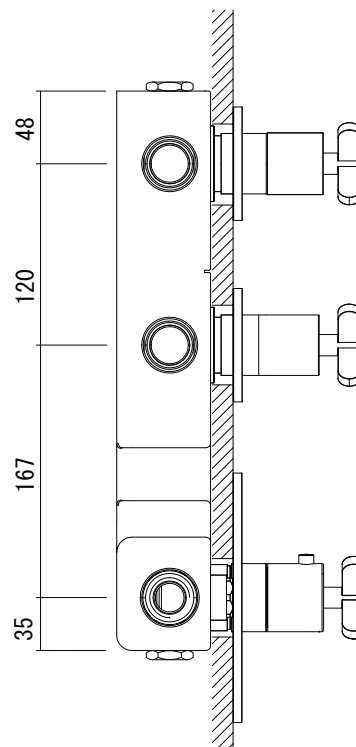

給湯給水接続

(※) 吐水口は左右どちらかで設定できます

品名
バス混合栓 -FANTINI, Riviera-

品番
AGN73-2720-001

仕様
セット品番: AGN73-2734-001 [1/3]
サーモスタット, ディバーター(切替え)付き/クローム

重量 容量 縮尺

大洋金物株式会社 ティーフォーム事業部 **Tform**

品名
レインシャワー -FANTINI, Cafe-

仕様
セット品番: AGN73-2734-001 [2/3]
クローム

品番
AGN73-1754-001

重量	容量	縮尺
----	----	----

大洋金物株式会社 ティーフォーム事業部 **Tform**

品名
シャワーセット -FANTINI, Cafe-

品番
AGN73-1638-001

仕様
セット品番: AGN73-2734-001 [3/3]
クローム

重量	容量	縮尺
----	----	----