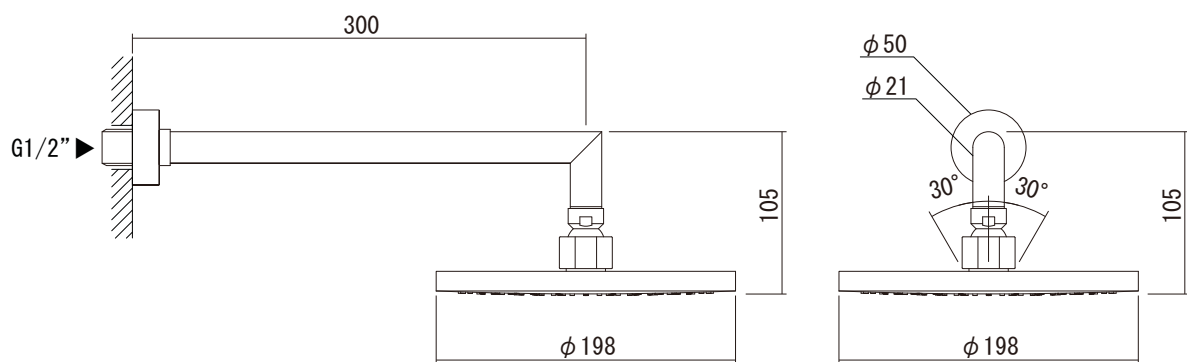

給湯給水接続

(※) 吐水口は左右どちらかで設定できます

品名
バス混合栓 -FANTINI, Riviera-

品番
AGN73-2720-001

仕様
セット品番: AGN73-2734-001 [1/3]
サーモスタット, ディバーター(切替え)付き/クローム

重量 容量 縮尺

大洋金物株式会社 ティーフォーム事業部 **Tform**

品名
レインシャワー -FANTINI, Cafe-

仕様
セット品番: AGN73-2734-001 [2/3]
クローム

品番
AGN73-1754-001

重量	容量	縮尺
----	----	----

大洋金物株式会社 ティーフォーム事業部 **Tform**

品名
シャワーセット -FANTINI, Cafe-

品番
AGN73-1638-001

仕様
セット品番: AGN73-2734-001 [3/3]
クローム

重量	容量	縮尺
----	----	----