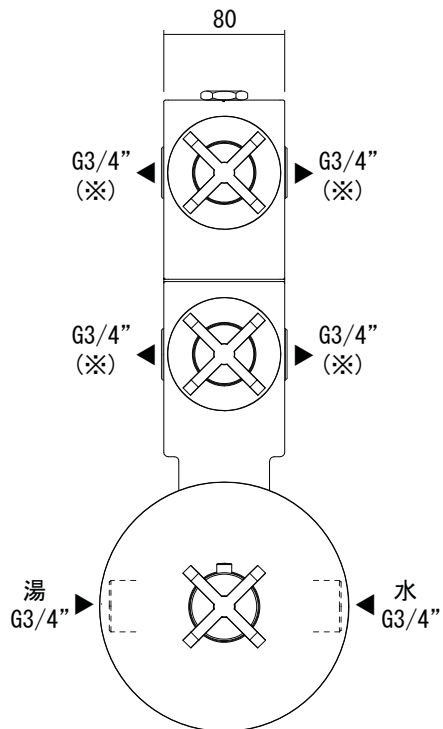

給湯給水接続

(※) 吐水口は左右どちらかで設定できます

品名
バス混合栓 -FANTINI, Riviera-

品番
AGN73-2720-001

仕様
セット品番: AGN73-2734-001 [1/3]
サーモスタット, ディバーター(切替え)付き/クローム

重量 容量 縮尺

大洋金物株式会社 ティーフォーム事業部 **Tform**

品名
レインシャワー -FANTINI, Cafe-

仕様
セット品番: AGN73-2734-001 [2/3]
クローム

品番
AGN73-1754-001

重量	容量	縮尺
----	----	----

大洋金物株式会社 ティーフォーム事業部 **Tform**

品名
シャワーセット -FANTINI, Cafe-

品番
AGN73-1638-001

仕様
セット品番: AGN73-2734-001 [3/3]
クローム

重量	容量	縮尺
----	----	----