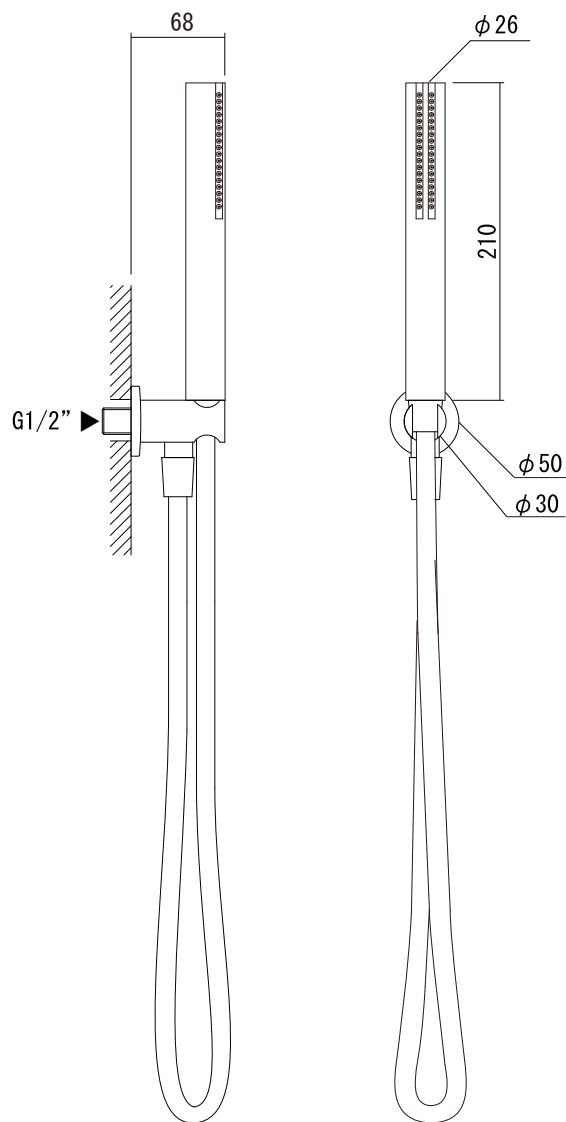

給湯給水接続

(※) 吐水口は左右どちらかで設定できます

品名
バス混合栓 -FANTINI, Riviera-

品番
AGN73-2720-001

仕様
セット品番: AGN73-2734-001 [1/3]
サーモスタット, ディバーター(切替え)付き/クローム

重量 容量 縮尺

大洋金物株式会社 ティーフォーム事業部 **Tform**

品名
レインシャワー -FANTINI, Cafe-

仕様
セット品番: AGN73-2734-001 [2/3]
クローム

品番
AGN73-1754-001

重量	容量	縮尺
----	----	----

大洋金物株式会社 ティーフォーム事業部 **Tform**

品名
シャワーセット -FANTINI, Cafe-

品番
AGN73-1638-001

仕様
セット品番: AGN73-2734-001 [3/3]
クローム

重量	容量	縮尺
----	----	----