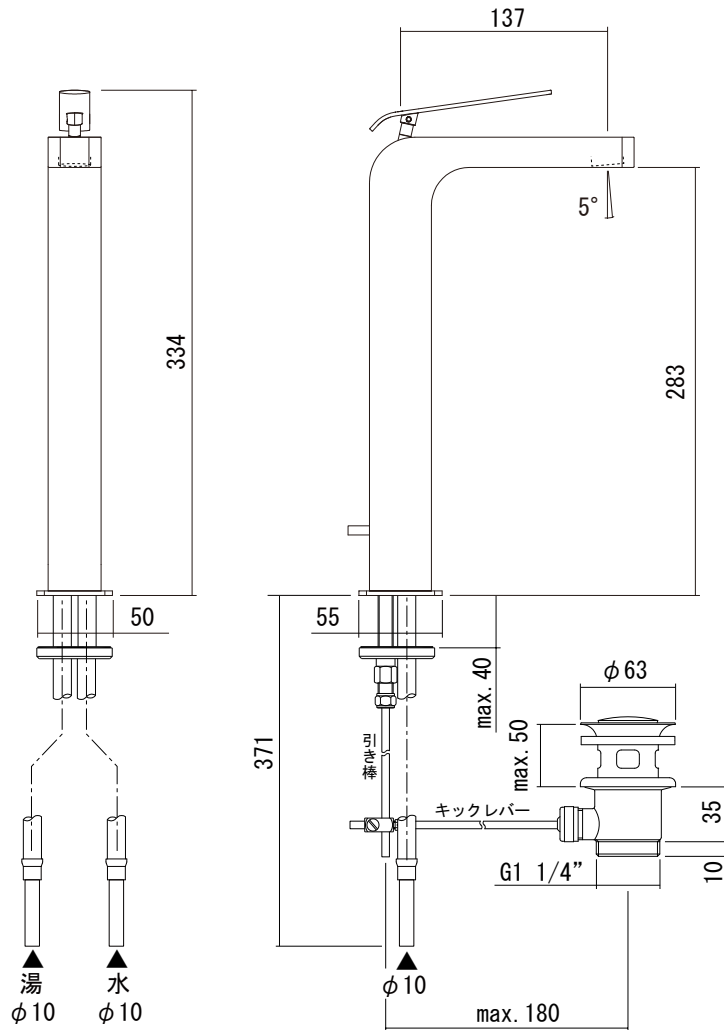

水栓取付穴

水栓金具の取付位置によってはキックレバーに引き棒が届かない場合があります。
その場合は引き棒端部を操作に支障のないよう緩やかに曲げて接続してください。

- AGN73-2887-001 クローム/クローム
- AGN73-2887-281 クローム/オレンジ
- AGN73-2887-026 クリームホワイト/クリームホワイト
- AGN73-2887-826 クリームホワイト/オレンジ

品名 混合栓 -FANTINI, Dolce-	品番 AGN73-2887 (旧品番: AGN73-2803+2880)		
仕様 ポップアップ排水金具・引棒付属/	重量	容量	縮尺
	大洋金物株式会社 ティーフォーム事業部 Tform		