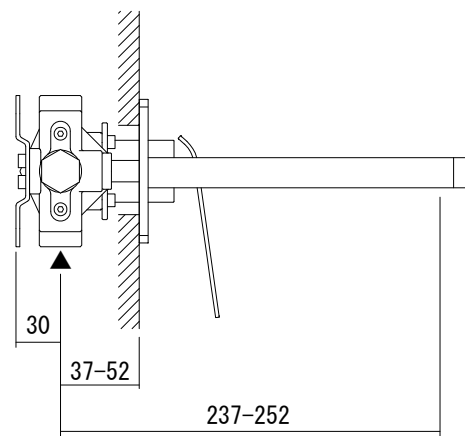

給湯給水接続

品名
混合栓 -FANTINI, Dolce-

仕様
旧品番: AGN73-2811+2880

品番
AGN73-2889 (旧品番: AGN73-2811+2880)

重量	容量	縮尺
----	----	----

大洋金物株式会社 ティーフォーム事業部 **Tform**