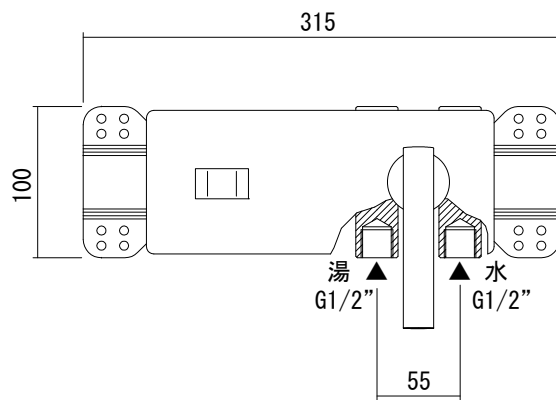

給湯給水接続

品名
混合栓 -FANTINI, Dolce-

仕様
旧品番: AGN73-2811+2880

品番
AGN73-2889 (旧品番: AGN73-2811+2880)

重量	容量	縮尺
----	----	----

大洋金物株式会社 ティーフォーム事業部 **Tform**