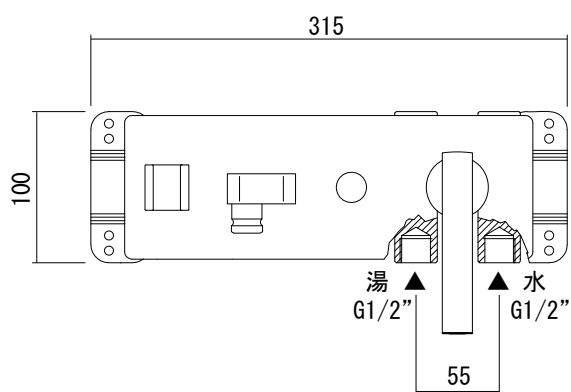

給湯給水接続

品名
バス・シャワー混合栓 -FANTINI, Dolce-

仕様
ディバーター(切替え)付き

品番
AGN73-2890 (旧品番: AGN73-2830+2881)

重量 容量 縮尺

大洋金物株式会社 ティーフォルム事業部 **Tform**