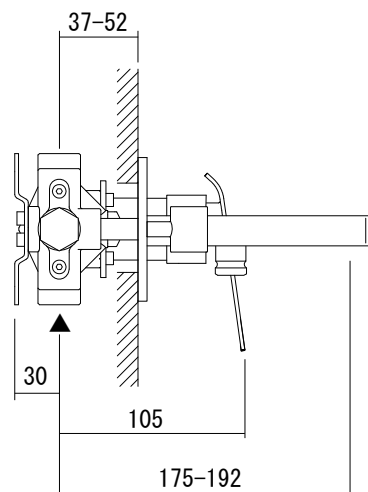

給湯給水接続

品名
バス・シャワー混合栓 -FANTINI, Dolce-

仕様
ディバーター(切替え)付き

品番
AGN73-2890 (旧品番: AGN73-2830+2881)

重量 容量 縮尺

大洋金物株式会社 ティーフォルム事業部 **Tform**