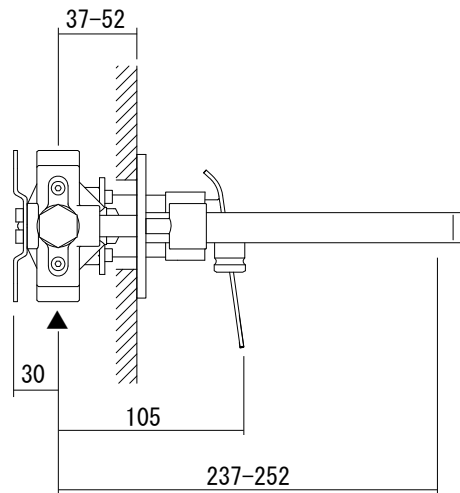

給湯給水接続

品名  
バス・シャワー混合栓 -FANTINI, Dolce-

品番  
AGN73-2891 (旧品番: AGN73-2831+2881)

仕様  
ディバーター(切替え)付き

重量 容量 縮尺

大洋金物株式会社 ティーフォルム事業部 **Tform**