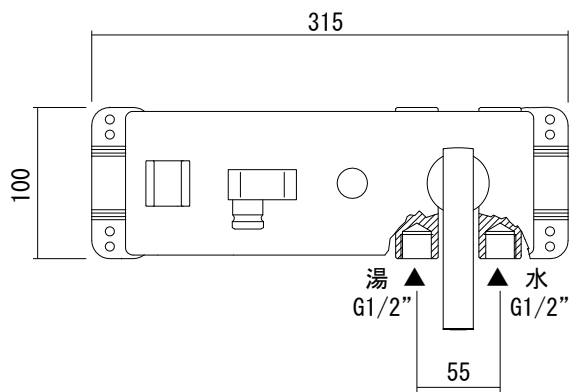

給湯給水接続

品名  
バス・シャワー混合栓 -FANTINI, Dolce-

品番  
AGN73-2891 (旧品番: AGN73-2831+2881)

仕様  
ディバーター(切替え)付き

重量 容量 縮尺

大洋金物株式会社 ティーフォルム事業部 **Tform**