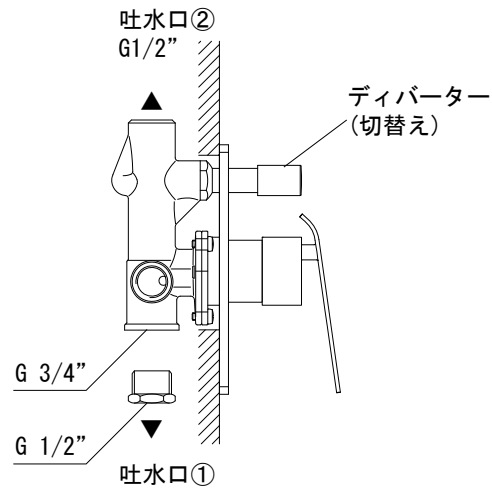

給湯給水接続

※ディバーターを引くと吐水口②に切り替わります

品名 バス混合栓 -FANTINI, Dolce-	品番 AGN73-2892 (旧品番: AGN73-2840+2881)		
仕様 ディバーター(切替え)付き/	重量	容量	縮尺
大洋金物株式会社 ティーフォーム事業部 <b>Tform</b>			