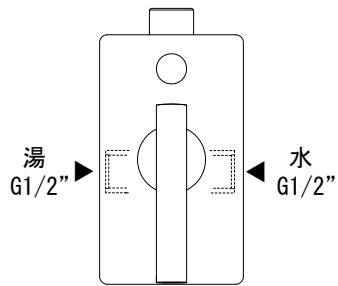

給湯給水接続

※ディバーターを引くと吐水口②に切り替わります

品名 バス混合栓 -FANTINI, Dolce-	品番 AGN73-2892 (旧品番: AGN73-2840+2881)		
仕様 ディバーター(切替え)付き/	重量	容量	縮尺
大洋金物株式会社 ティーフォーム事業部 <b>Tform</b>			