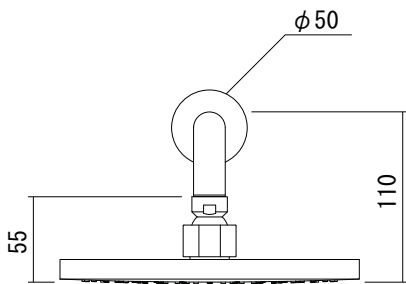

給湯給水接続

※ディバーターを引くと吐水口②に切り替わります

品名
バス混合栓 -FANTINI, Dolce-

品番
AGN73-2892

仕様
セット品番:AGN73-2897[1/3]
ディバーター(切替え)付き

重量 容量 縮尺

大洋金物株式会社 ティーフォーム事業部 **Tform**

品名
レインシャワー -FANTINI, Dolce-

品番
AGN73-2862

仕様
セット品番: AGN73-2897 [2/3]
ディバーター(切替え)付き/クローム

重量

容量

縮尺

大洋金物株式会社 ティーフォーム事業部 **Tform**

品名
シャワーセット -FANTINI, Cafe-

品番
AGN73-1638

仕様
セット品番:AGN73-2897 [3/3]
クローム

重量	容量	縮尺
----	----	----

大洋金物株式会社 ティーフォーム事業部 **Tform**