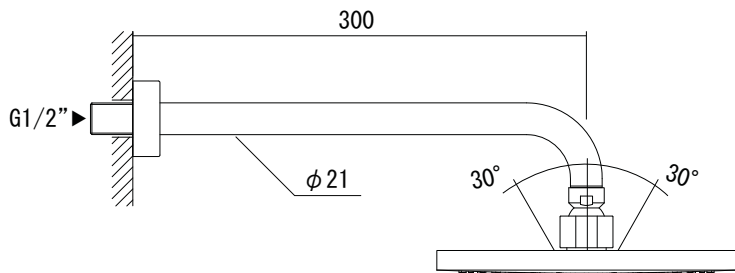

給湯給水接続

※ディバーターを引くと吐水口②に切り替わります

品名
バス混合栓 -FANTINI, Dolce-

品番
AGN73-2892

仕様
セット品番:AGN73-2897[1/3]
ディバーター(切替え)付き

重量 容量 縮尺

大洋金物株式会社 ティーフォーム事業部 **Tform**

品名
レインシャワー -FANTINI, Dolce-

品番
AGN73-2862

仕様
セット品番: AGN73-2897 [2/3]
ディバーター(切替え)付き/クローム

重量

容量

縮尺

大洋金物株式会社 ティーフォーム事業部 **Tform**

品名
シャワーセット -FANTINI, Cafe-

品番
AGN73-1638

仕様
セット品番:AGN73-2897 [3/3]
クローム

重量	容量	縮尺
----	----	----

大洋金物株式会社 ティーフォーム事業部 **Tform**