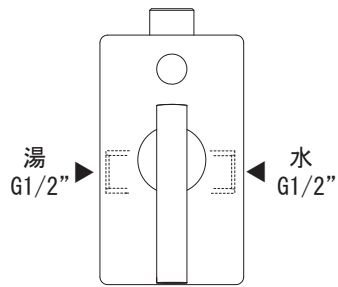

給湯給水接続

※ディバーターを引くと吐水口②に切り替わります

品名
バス混合栓 -FANTINI, Dolce-

品番
AGN73-2892

仕様
セット品番:AGN73-2897[1/3]
ディバーター(切替え)付き

重量 容量 縮尺

大洋金物株式会社 ティーフォーム事業部 **Tform**

品名
レインシャワー -FANTINI, Dolce-

品番
AGN73-2862

仕様
セット品番: AGN73-2897 [2/3]
ディバーター(切替え)付き/クローム

重量

容量

縮尺

大洋金物株式会社 ティーフォーム事業部 **Tform**

品名
シャワーセット -FANTINI, Cafe-

品番
AGN73-1638

仕様
セット品番:AGN73-2897 [3/3]
クローム

重量	容量	縮尺
----	----	----

大洋金物株式会社 ティーフォーム事業部 **Tform**