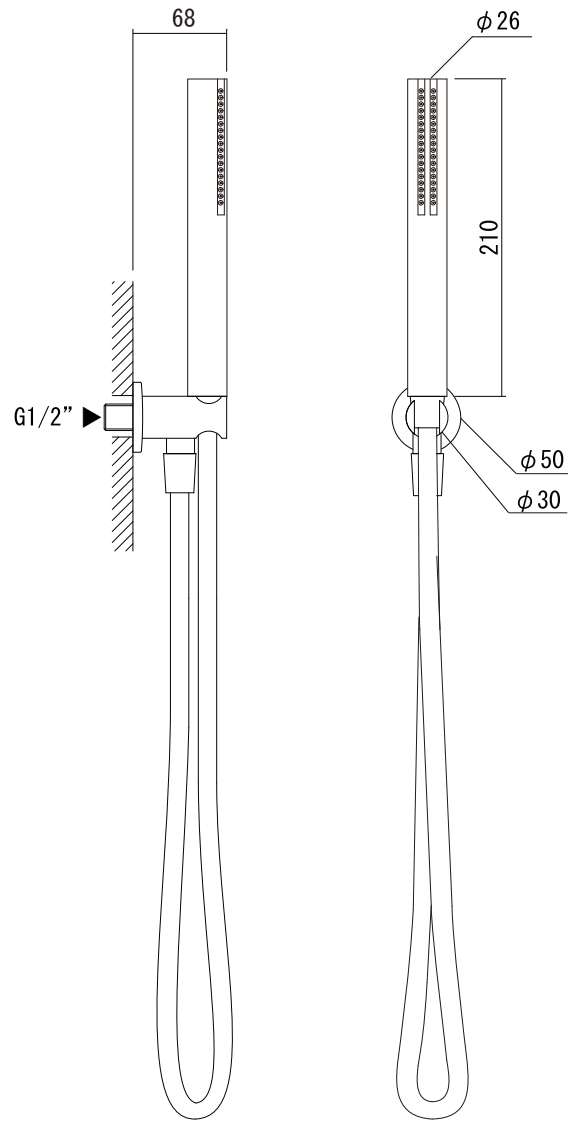

給湯給水接続

※ディバーターを引くと吐水口②に切り替わります

品名
バス混合栓 -FANTINI, Dolce-

品番
AGN73-2892

仕様
セット品番:AGN73-2897[1/3]
ディバーター(切替え)付き

重量 容量 縮尺

大洋金物株式会社 ティーフォーム事業部 **Tform**

品名
レインシャワー -FANTINI, Dolce-

品番
AGN73-2862

仕様
セット品番: AGN73-2897 [2/3]
ディバーター(切替え)付き/クローム

重量

容量

縮尺

大洋金物株式会社 ティーフォーム事業部 **Tform**

品名
シャワーセット -FANTINI, Cafe-

品番
AGN73-1638

仕様
セット品番:AGN73-2897 [3/3]
クローム

重量	容量	縮尺
----	----	----

大洋金物株式会社 ティーフォーム事業部 **Tform**