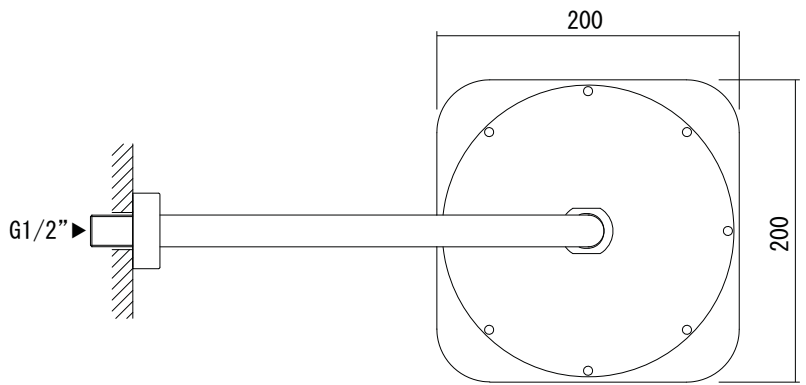

給湯給水接続

※ディバーターを引くと吐水口②に切り替わります

品名
バス混合栓 -FANTINI, Dolce-

品番
AGN73-2892

仕様
セット品番:AGN73-2897[1/3]
ディバーター(切替え)付き

重量 容量 縮尺

大洋金物株式会社 ティーフォーム事業部 **Tform**

品名
レインシャワー -FANTINI, Dolce-

品番
AGN73-2862

仕様
セット品番: AGN73-2897 [2/3]
ディバーター(切替え)付き/クローム

重量

容量

縮尺

大洋金物株式会社 ティーフォーム事業部 **Tform**

品名
シャワーセット -FANTINI, Cafe-

品番
AGN73-1638

仕様
セット品番:AGN73-2897 [3/3]
クローム

重量	容量	縮尺
----	----	----

大洋金物株式会社 ティーフォーム事業部 **Tform**