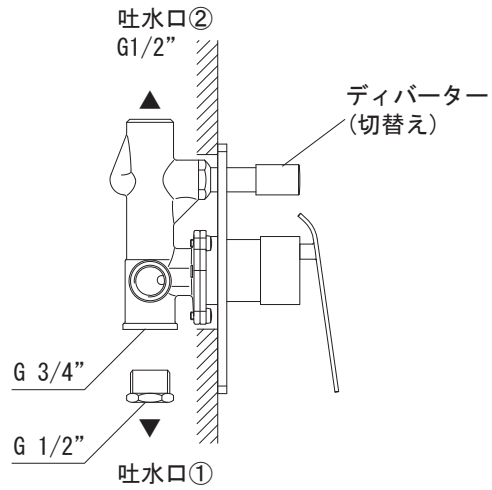

給湯給水接続

※ディバーターを引くと吐水口②に切り替わります

品名
バス混合栓 -FANTINI, Dolce-

品番
AGN73-2892

仕様
セット品番:AGN73-2897[1/3]
ディバーター(切替え)付き

重量 容量 縮尺

大洋金物株式会社 ティーフォーム事業部 **Tform**

品名
レインシャワー -FANTINI, Dolce-

品番
AGN73-2862

仕様
セット品番: AGN73-2897 [2/3]
ディバーター(切替え)付き/クローム

重量

容量

縮尺

大洋金物株式会社 ティーフォーム事業部 **Tform**

品名
シャワーセット -FANTINI, Cafe-

品番
AGN73-1638

仕様
セット品番:AGN73-2897 [3/3]
クローム

重量	容量	縮尺
----	----	----

大洋金物株式会社 ティーフォーム事業部 **Tform**