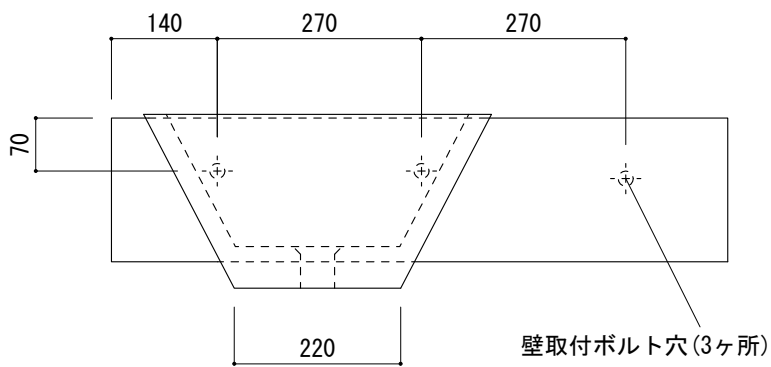

○ = φ30もしくはφ35の水栓取付用穴あけ加工を承ります。
 必要な場合、ご注文の際にご指示ください。

品名 洗面器 -GALASSIA, Arke-	品番 AHS70-0102		
仕様 壁掛け/オーバーフロー付き/壁取付ボルト付属/陶器/ホワイト	重量 27kg	容量 10L	縮尺 1:10
	大洋金物株式会社 ティーフォルム事業部 Tform		