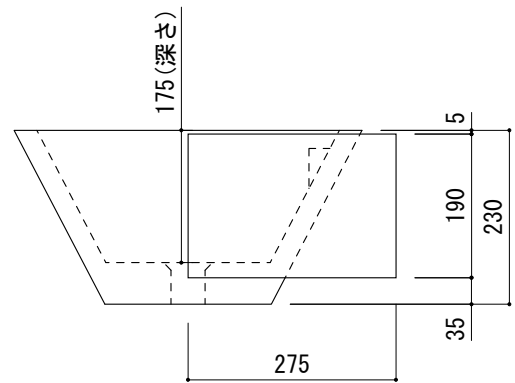

○ = φ30もしくはφ35の水栓取付用穴あけ加工を承ります。
 必要な場合、ご注文の際にご指示ください。

品名 洗面器 -GALASSIA, Arke-	品番 AHS70-0102		
仕様 壁掛け/オーバーフロー付き/壁取付ボルト付属/陶器/ホワイト	重量 27kg	容量 10L	縮尺 1:10
	大洋金物株式会社 ティーフォルム事業部 Tform		