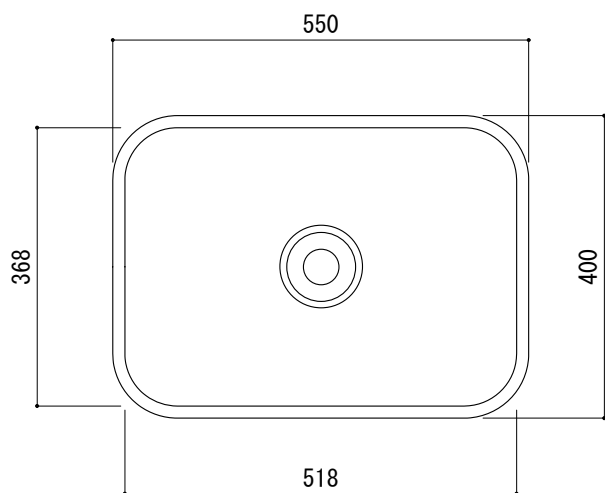

カウンター切込寸法

※陶器製品には寸法公差があります。  
洗面器の取め方をご確認の上、必ず現物を合わせて  
固定金具の穴あけ、カウンターの切込を行ってください。

品名  
洗面器 -GLOBO, Space free-

品番  
AKF70-2101

仕様  
カウンタートップ/オーバーフローなし/カウンター固定金具, 専用排水金具付属/  
陶器/ホワイト/背面釉薬あり

重量 12kg	容量 11L	縮尺 1:10
------------	-----------	------------