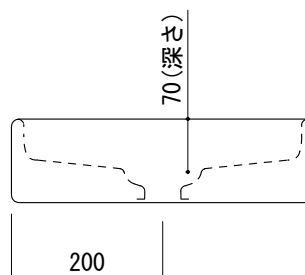

カウンター切込寸法

※陶器製品には寸法公差があります。  
洗面器の取め方をご確認の上、必ず現物を合わせて  
固定金具の穴あけ、カウンターの切込を行ってください。

品名  
洗面器 -GLOBO, Space free-

品番  
AKF70-2101

仕様  
カウンタートップ/オーバーフローなし/カウンター固定金具, 専用排水金具付属/  
陶器/ホワイト/背面釉薬あり

重量 12kg	容量 11L	縮尺 1:10
------------	-----------	------------