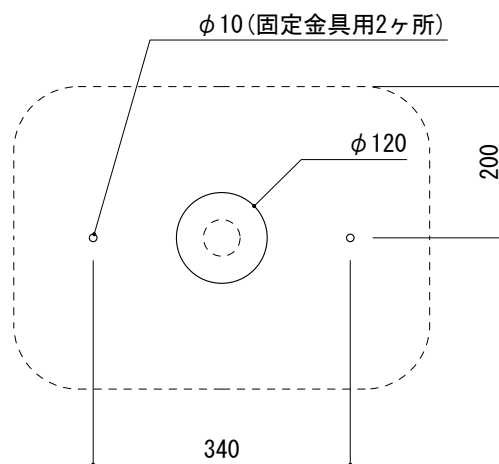

カウンター切込寸法

※陶器製品には寸法公差があります。  
洗面器の取め方をご確認の上、必ず現物を合わせて  
固定金具の穴あけ、カウンターの切込を行ってください。

品名  
洗面器 -GLOBO, Space free-

品番  
AKF70-2101

仕様  
カウンタートップ/オーバーフローなし/カウンター固定金具, 専用排水金具付属/  
陶器/ホワイト/背面釉薬あり

重量 12kg	容量 11L	縮尺 1:10
------------	-----------	------------