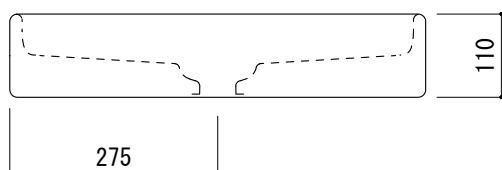

カウンター切込寸法

※陶器製品には寸法公差があります。  
洗面器の取め方をご確認の上、必ず現物を合わせて  
固定金具の穴あけ、カウンターの切込を行ってください。

品名  
洗面器 -GLOBO, Space free-

品番  
AKF70-2101

仕様  
カウンタートップ/オーバーフローなし/カウンター固定金具, 専用排水金具付属/  
陶器/ホワイト/背面釉薬あり

重量 12kg	容量 11L	縮尺 1:10
------------	-----------	------------