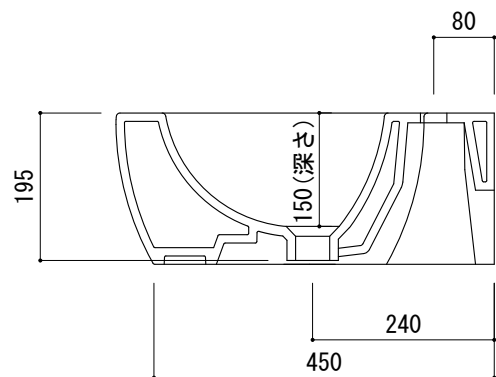

(○) =  $\phi 30$ もしくは $\phi 35$ の水栓取付用穴あけ加工を承ります。  
 必要な場合、ご注文の際にご指示ください。

品名 洗面器 -POZZI GINORI, Easy. 02-	品番 ARJ70-0201 (旧品番: AQ170-0201)		
仕様 壁掛け/オーバーフロー付き/壁取付ボルト付属/陶器/ホワイト	重量 19kg	容量 4.9L	縮尺 1:10
	大洋金物株式会社 ティーフォーム事業部 <b>Tform</b>		