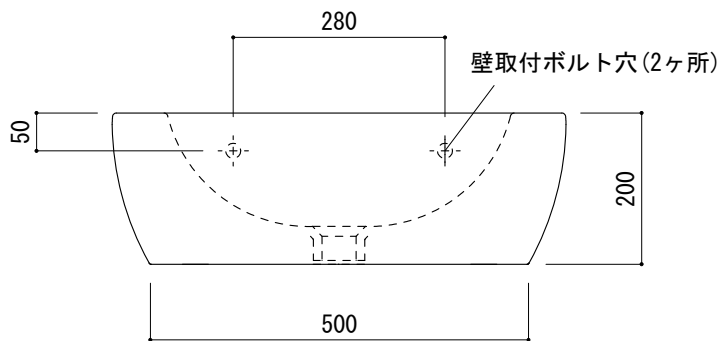

(○) =  $\phi 30$ もしくは $\phi 35$ の水栓取付用穴あけ加工を承ります。  
 必要な場合、ご注文の際にご指示ください。

品名 洗面器 -POZZI GINORI, Easy. 02-	品番 ARJ70-0201 (旧品番: AQ170-0201)		
仕様 壁掛け/オーバーフロー付き/壁取付ボルト付属/陶器/ホワイト	重量 19kg	容量 4.9L	縮尺 1:10
	大洋金物株式会社 ティーフォーム事業部 <b>Tform</b>		