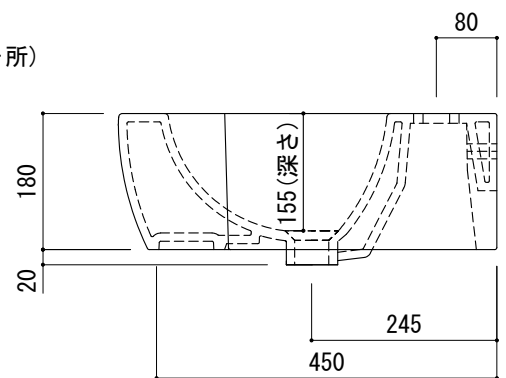

○ = φ30もしくはφ35の水栓取付用穴あけ加工を承ります。
 必要な場合、ご注文の際にご指示ください。

品名
洗面器 -POZZI GINORI, Easy. 02-

仕様
壁掛け/オーバーフロー付き/壁取付ボルト付属/陶器/ホワイト

品番
ARJ70-0204 (旧品番: AQ170-0204)

重量 22.5kg	容量 4.9L	縮尺 1:10
--------------	------------	------------