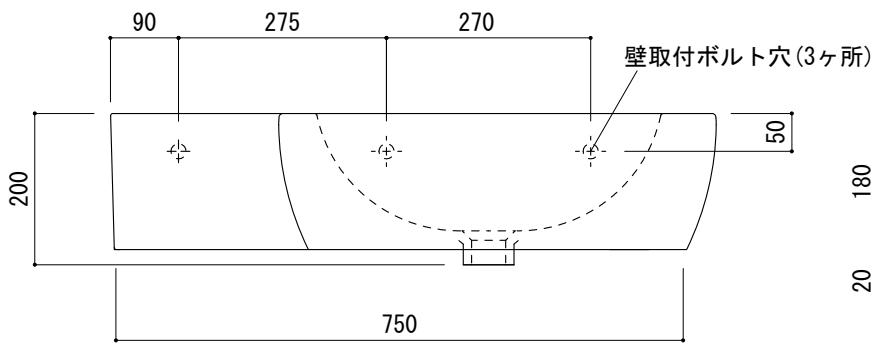

○ = φ30もしくはφ35の水栓取付用穴あけ加工を承ります。
 必要な場合、ご注文の際にご指示ください。

品名
洗面器 -POZZI GINORI, Easy. 02-

仕様
壁掛け/オーバーフロー付き/壁取付ボルト付属/陶器/ホワイト

品番
ARJ70-0204 (旧品番: AQ170-0204)

重量 22.5kg	容量 4.9L	縮尺 1:10
--------------	------------	------------