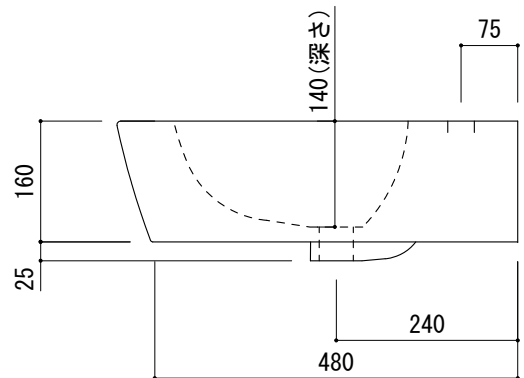

(○)=φ30もしくはφ35の水栓取付用穴あけ加工を承ります。
 必要な場合、ご注文の際にご指示ください。

品名
洗面器 -POZZI GINORI, Q3-

仕様
壁掛け/オーバーフロー付き/壁取付ボルト付属/陶器/ホワイト

品番
ARJ70-0302 (旧品番: AQ170-0302)

重量 20kg	容量 6.9L	縮尺 1:10
------------	------------	------------