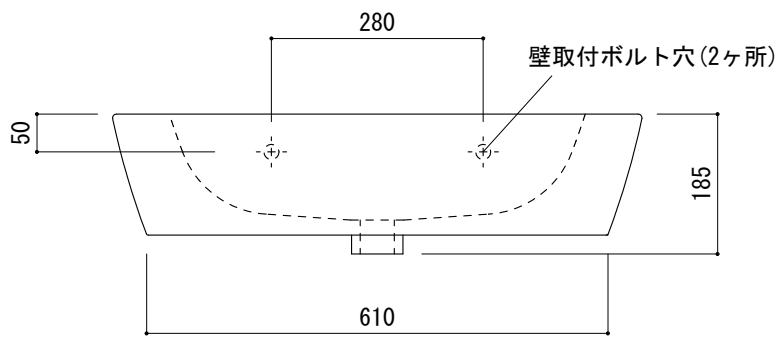

(○)=φ30もしくはφ35の水栓取付用穴あけ加工を承ります。
 必要な場合、ご注文の際にご指示ください。

品名
洗面器 -POZZI GINORI, Q3-

仕様
壁掛け/オーバーフロー付き/壁取付ボルト付属/陶器/ホワイト

品番
ARJ70-0302 (旧品番: AQ170-0302)

重量 20kg	容量 6.9L	縮尺 1:10
------------	------------	------------