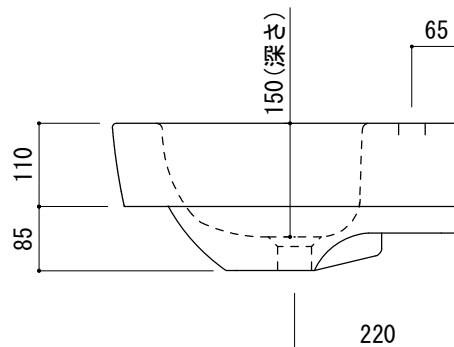

(○) = φ30もしくはφ35の水栓取付用穴あけ加工を承ります。
 必要な場合、ご注文の際にご指示ください。

品名 洗面器 -POZZI GINORI, Quinta-	品番 ARJ70-0901 (旧品番: AQ170-0901)		
仕様 壁掛け/オーバーフロー付き/壁取付ボルト付属/陶器/ホワイト	重量 19kg	容量 4.5L	縮尺 1:10
大洋金物株式会社 ティーフォルム事業部 Tform			