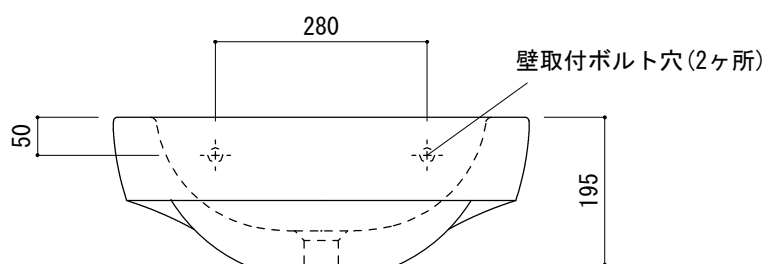

(○) = φ30もしくはφ35の水栓取付用穴あけ加工を承ります。
 必要な場合、ご注文の際にご指示ください。

品名 洗面器 -POZZI GINORI, Quinta-	品番 ARJ70-0901 (旧品番: AQ170-0901)		
仕様 壁掛け/オーバーフロー付き/壁取付ボルト付属/陶器/ホワイト	重量 19kg	容量 4.5L	縮尺 1:10
大洋金物株式会社 ティーフォルム事業部 Tform			