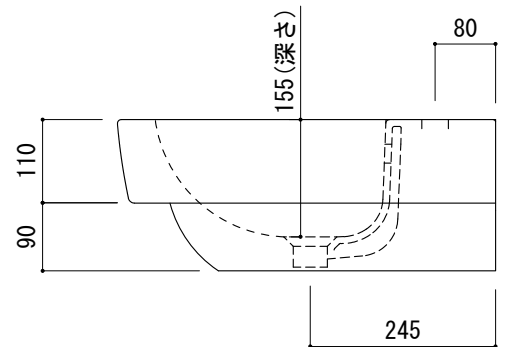

○ = φ30もしくはφ35の水栓取付用穴あけ加工を承ります。  
 必要な場合、ご注文の際にご指示ください。

品名  
洗面器 -POZZI GINORI, Quinta-

仕様  
壁掛け/オーバーフロー付き/壁取付ボルト付属/陶器/ホワイト

品番  
ARJ70-0907 (旧品番: AQ170-0907)

重量 24kg	容量 6.3L	縮尺 1:10
------------	------------	------------