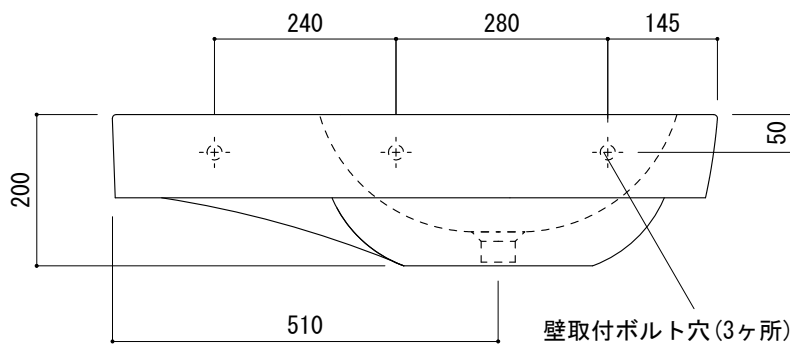

○ = φ30もしくはφ35の水栓取付用穴あけ加工を承ります。  
 必要な場合、ご注文の際にご指示ください。

品名  
洗面器 -POZZI GINORI, Quinta-

仕様  
壁掛け/オーバーフロー付き/壁取付ボルト付属/陶器/ホワイト

品番  
ARJ70-0907 (旧品番: AQ170-0907)

重量 24kg	容量 6.3L	縮尺 1:10
------------	------------	------------