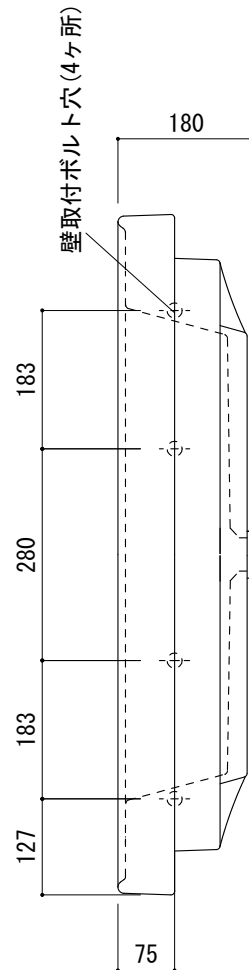

(○) = φ30もしくはφ35の水栓取付用穴あけ加工を承ります。
 必要な場合、ご注文の際にご指示ください。

品名 洗面器 -POZZI GINORI, Novecento-	品番 ARJ70-1002 (旧品番: AQI70-1002)		
仕様 壁掛け/オーバーフロー付き/壁取付ボルト付属/陶器/ホワイト	重量 32.5kg	容量 5.3L	縮尺 1:10
	大洋金物株式会社 ティーフォーム事業部 Tform		