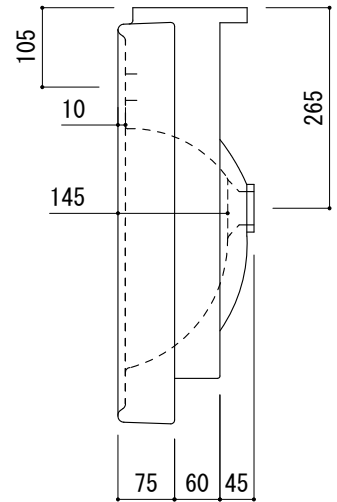

(○) = φ30もしくはφ35の水栓取付用穴あけ加工を承ります。
 必要な場合、ご注文の際にご指示ください。

品名 洗面器 -POZZI GINORI, Novecento-	品番 ARJ70-1002 (旧品番: AQI70-1002)		
仕様 壁掛け/オーバーフロー付き/壁取付ボルト付属/陶器/ホワイト	重量 32.5kg	容量 5.3L	縮尺 1:10
	大洋金物株式会社 ティーフォーム事業部 Tform		