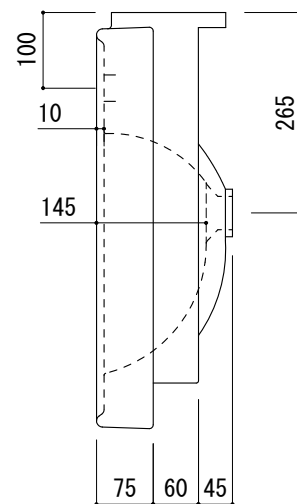

() = φ30もしくはφ35の水栓取付用穴あけ加工を承ります。
 必要な場合、ご注文の際にご指示ください。

| | | | |
|--------------------------------------|------------------------------------|----------------------------------|------------|
| 品名 洗面器 -POZZI GINORI, Novecento- | 品番 ARJ70-1003 (旧品番: AQ170-1003) | | |
| | 重量 38kg | 容量 7L | 縮尺 1:10 |
| 仕様 壁掛け/オーバーフロー付き/壁取付ボルト付属/陶器/ホワイト | | 大洋金物株式会社 ティーフォルム事業部 Tform | |