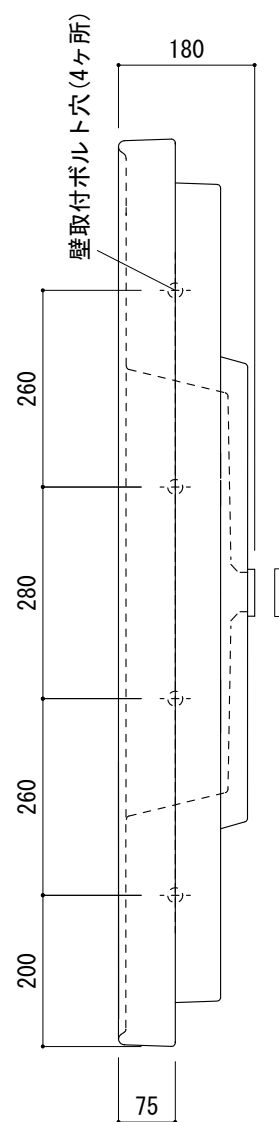

() = φ30もしくはφ35の水栓取付用穴あけ加工を承ります。
 必要な場合、ご注文の際にご指示ください。

| | | | |
|--------------------------------------|------------------------------------|----------------------------------|------------|
| 品名 洗面器 -POZZI GINORI, Novecento- | 品番 ARJ70-1003 (旧品番: AQ170-1003) | | |
| | 重量 38kg | 容量 7L | 縮尺 1:10 |
| 仕様 壁掛け/オーバーフロー付き/壁取付ボルト付属/陶器/ホワイト | | 大洋金物株式会社 ティーフォルム事業部 Tform | |