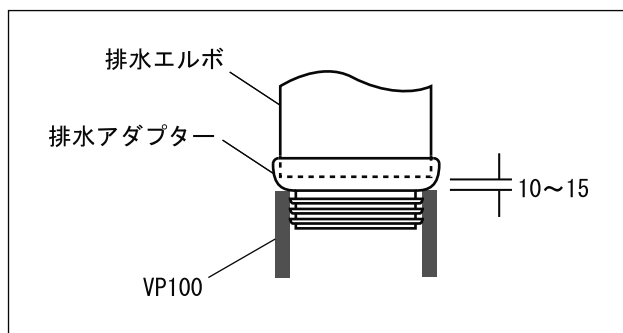

【排水部詳細図】

品名 タンク付トイレ -POZZIGINORI, 500-	品番 ARJ71-0006		
仕様 ウォッシュダウン式/給排水部品付属/ 本体:陶器・便座:樹脂/ホワイト	重量	容量	縮尺
大洋金物株式会社 ティーフォーム事業部 <b>Tform</b>			