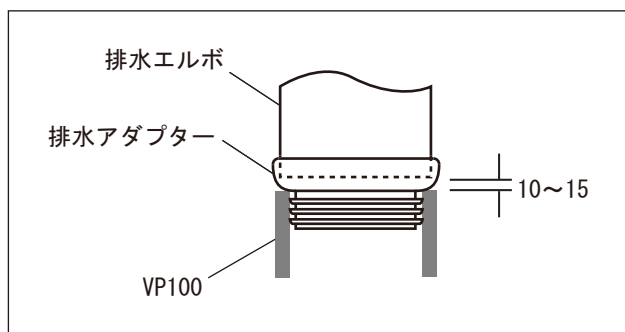

【排水部詳細図】

品名
床置便器 -POZZI GINORI, Join-

品番
ARJ71-0123 (旧品番: AQ171-0123)

仕様
ウォッシュダウン式/普通便座付属/陶器/ホワイト/
温水洗浄便座取付可能モデル

重量

容量

縮尺

大洋金物株式会社 ティーフォーム事業部 **Tform**

■ 温水洗浄便座（TOTO アプリコットシリーズ）の取り付けについて

当社洋便器と組み合わせてご案内しておりました温水洗浄便座（TOTO アプリコットシリーズ）がモデルチェンジされました。

それに伴い、該当機種に取り付けた場合、下記写真のように便座・便座カバーが便器本体の先端部から約 40 mm程度突き出した状態となります。

（便座本体の機能については、今まで通りお使いいただけます）

ご購入の際は、以上ご了承の上、ご注文ください。