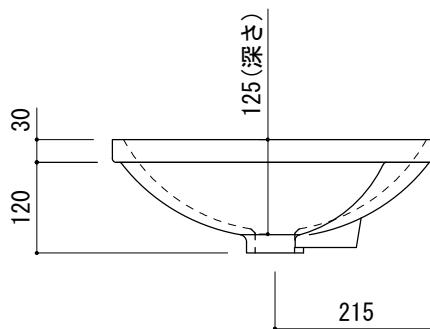

カウンター切込寸法

※陶器製品には寸法公差があります。  
洗面器の収め方をご確認の上、必ず現物を合わせて  
カウンターの切込を行ってください。

品名 洗面器 -DURAVIT, Architec-

品番 FAA70-0108

仕様 アンダーカウンター/オーバーフローなし/カウンター固定金具, 型紙付属/  
陶器/ホワイト

|          |         |         |
|----------|---------|---------|
| 重量 6.5kg | 容量 7.8L | 縮尺 1:10 |
|----------|---------|---------|