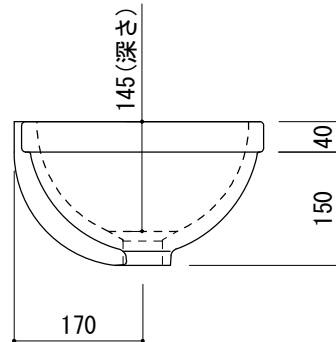

カウンター切込寸法

※陶器製品には寸法公差があります。
洗面器の収め方をご確認の上、必ず現物を合わせて
カウンターの切込を行ってください。

品名 手洗器 -DURAVIT, Architec-

品番 FAA70-0113

仕様 アンダーカウンター/オーバーフロー付き/カウンター固定金具, 型紙付属/
陶器/ホワイト

重量	容量	縮尺
4.3kg	3.9L	1:10

大洋金物株式会社 ティーフォーム事業部 **Tform**