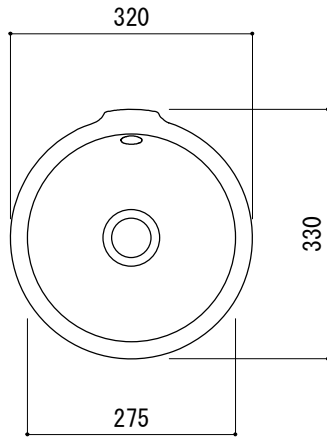

カウンター切込寸法

※陶器製品には寸法公差があります。
洗面器の収め方をご確認の上、必ず現物を合わせて
カウンターの切込を行ってください。

品名 手洗器 -DURAVIT, Architec-

品番 FAA70-0113

仕様 アンダーカウンター/オーバーフロー付き/カウンター固定金具, 型紙付属/
陶器/ホワイト

重量	容量	縮尺
4.3kg	3.9L	1:10

大洋金物株式会社 ティーフォーム事業部 **Tform**