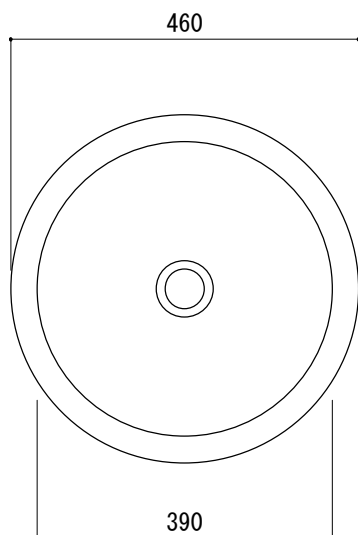

カウンター切込寸法

※陶器製品には寸法公差があります。
洗面器の収め方をご確認の上、必ず現物を合わせて
固定金具の穴あけ、カウンターの切込を行ってください。

品名
洗面器 -DURAVIT, Philippe Starck E1-

品番
FAA70-0208

仕様
カウンタートップ/オーバーフローなし/カウンター固定金具, 型紙付属/
陶器/ホワイト

重量
11kg

容量
10L

縮尺
1:10