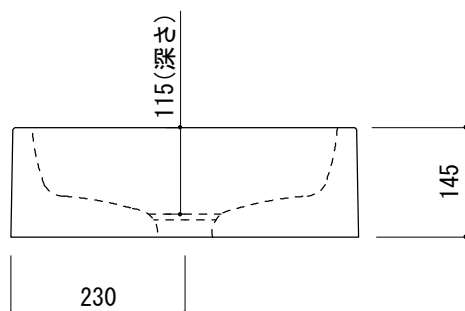

カウンター切込寸法

※陶器製品には寸法公差があります。
洗面器の収め方をご確認の上、必ず現物を合わせて
固定金具の穴あけ、カウンターの切込を行ってください。

品名
洗面器 -DURAVIT, Philippe Starck E1-

品番
FAA70-0208

仕様
カウンタートップ/オーバーフローなし/カウンター固定金具, 型紙付属/
陶器/ホワイト

重量
11kg

容量
10L

縮尺
1:10