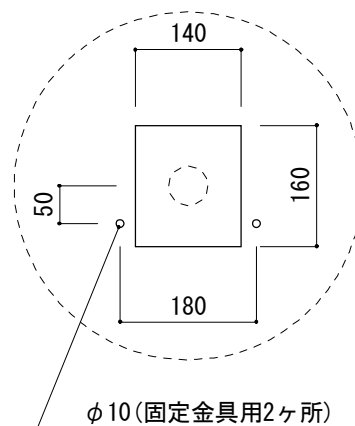

カウンター切込寸法

※陶器製品には寸法公差があります。
洗面器の収め方をご確認の上、必ず現物を合わせて
固定金具の穴あけ、カウンターの切込を行ってください。

品名
洗面器 -DURAVIT, Philippe Starck E1-

品番
FAA70-0208

仕様
カウンタートップ/オーバーフローなし/カウンター固定金具, 型紙付属/
陶器/ホワイト

重量
11kg

容量
10L

縮尺
1:10