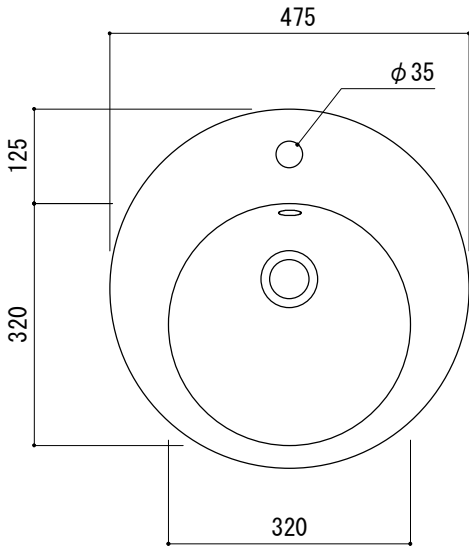

カウンター切込寸法

※陶器製品には寸法公差があります。  
洗面器の収め方をご確認の上、必ず現物を合わせて  
カウンターの切込を行ってください。

品名  
洗面器 -DURAVIT, Philippe Starck E2-

仕様  
オーバーカウンター/オーバーフロー付き/型紙付属/陶器/ホワイト

品番  
FAA70-0416

重量 9kg	容量 3.6L	縮尺 1:10
-----------	------------	------------