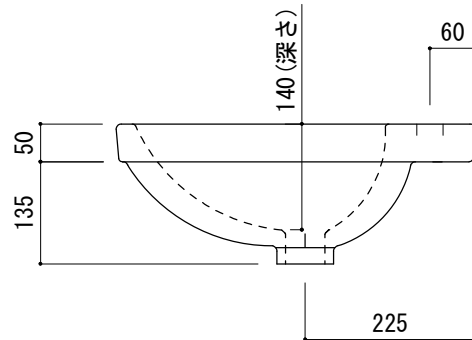

カウンター切込寸法

※陶器製品には寸法公差があります。  
洗面器の収め方をご確認の上、必ず現物を合わせて  
カウンターの切込を行ってください。

品名  
洗面器 -DURAVIT, Philippe Starck E2-

仕様  
オーバーカウンター/オーバーフロー付き/型紙付属/陶器/ホワイト

品番  
FAA70-0416

重量 9kg	容量 3.6L	縮尺 1:10
-----------	------------	------------