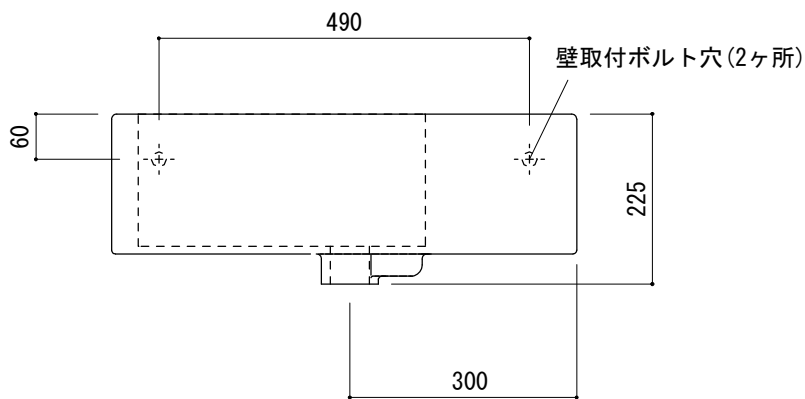

(○) = φ30もしくはφ35の水栓取付用穴あけ加工を承ります。
 必要な場合、ご注文の際にご指示ください。

品名 洗面器 -DURAVIT, Scola-	品番 FAA70-0601		
仕様 壁掛け/オーバーフロー付き/壁取付ボルト付属/陶器/ホワイト	重量 22kg	容量 12.6L	縮尺 1:10
	大洋金物株式会社 ティーフォルム事業部 Tform		