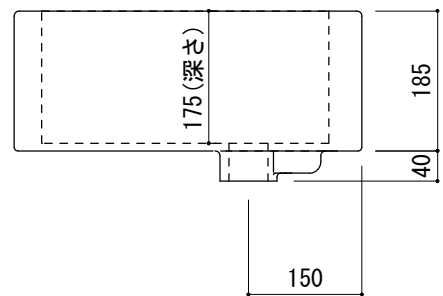

(○) = φ30もしくはφ35の水栓取付用穴あけ加工を承ります。
 必要な場合、ご注文の際にご指示ください。

品名 洗面器 -DURAVIT, Scola-	品番 FAA70-0601		
仕様 壁掛け/オーバーフロー付き/壁取付ボルト付属/陶器/ホワイト	重量 22kg	容量 12.6L	縮尺 1:10
	大洋金物株式会社 ティーフォルム事業部 Tform		