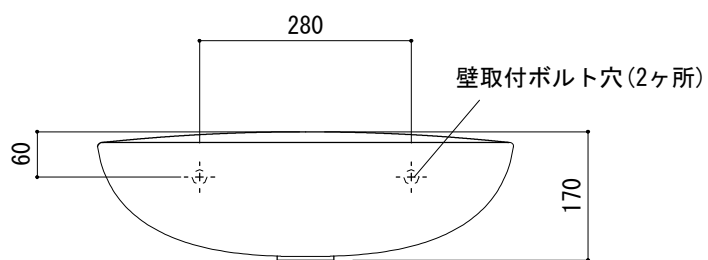

(○) = $\phi 30$ もしくは $\phi 35$ の水栓取付用穴あけ加工を承ります。
 必要な場合、ご注文の際にご指示ください。

品名 洗面器 -DURAVIT, Duraplus-	品番 FAA70-1007		
仕様 壁掛け/オーバーフロー付き/壁取付ボルト付属/陶器/ホワイト	重量 12.8kg	容量 4L	縮尺 1:10
	大洋金物株式会社 ティーフォーム事業部 Tform		