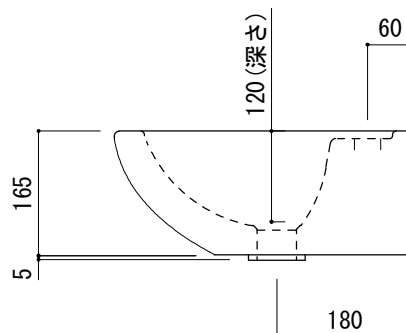

(○) = $\phi 30$ もしくは $\phi 35$ の水栓取付用穴あけ加工を承ります。
 必要な場合、ご注文の際にご指示ください。

品名 洗面器 -DURAVIT, Duraplus-	品番 FAA70-1007		
仕様 壁掛け/オーバーフロー付き/壁取付ボルト付属/陶器/ホワイト	重量 12.8kg	容量 4L	縮尺 1:10
	大洋金物株式会社 ティーフォーム事業部 Tform		