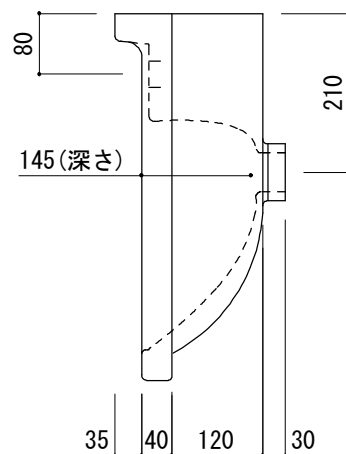

(○) = φ30もしくはφ35の水栓取付用穴あけ加工を承ります。
 必要な場合、ご注文の際にご指示ください。

品名 洗面器 -DURAVIT, Philippe Starck E3-

品番 FAA70-2221

仕様 壁掛け/オーバーフロー付き/壁取付ボルト付属/陶器/ホワイト

重量 26kg

容量 5.8L

縮尺 1:10

大洋金物株式会社 ティーフォルム事業部 **Tform**