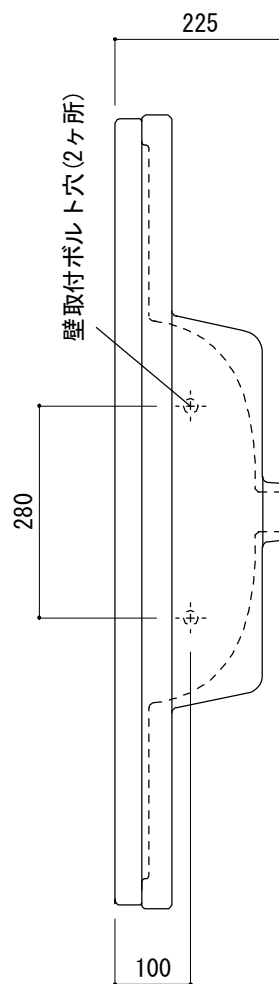

(○) = φ30もしくはφ35の水栓取付用穴あけ加工を承ります。
 必要な場合、ご注文の際にご指示ください。

品名 洗面器 -DURAVIT, Philippe Starck E3-

品番 FAA70-2221

仕様 壁掛け/オーバーフロー付き/壁取付ボルト付属/陶器/ホワイト

重量 26kg

容量 5.8L

縮尺 1:10

大洋金物株式会社 ティーフォルム事業部 **Tform**