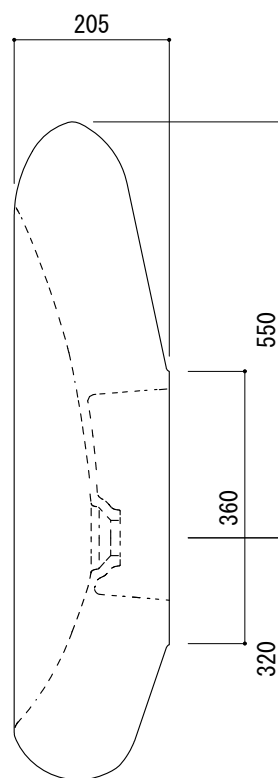

カウンター切込寸法

※陶器製品には寸法公差があります。  
洗面器の収め方をご確認の上、必ず現物を合わせて  
カウンターの切込を行ってください。

品名 洗面器 -DURAVIT, Ciottolo-

品番 FAA70-2703-001

仕様 カウンタートップ/オーバーフローなし/カウンター固定金具, 型紙,  
専用排水金具付属/陶器/ホワイト

重量 20kg 容量 縮尺 1:10

大洋金物株式会社 ティーフォルム事業部 **Tform**