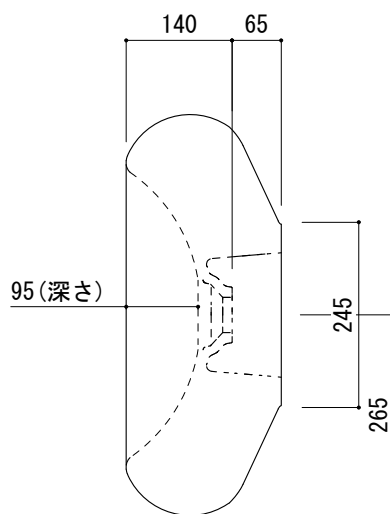

カウンター切込寸法

※陶器製品には寸法公差があります。  
洗面器の収め方をご確認の上、必ず現物を合わせて  
カウンターの切込を行ってください。

品名 洗面器 -DURAVIT, Ciottolo-

品番 FAA70-2703-001

仕様 カウンタートップ/オーバーフローなし/カウンター固定金具, 型紙,  
専用排水金具付属/陶器/ホワイト

重量 20kg 容量 縮尺 1:10

大洋金物株式会社 ティーフォルム事業部 **Tform**