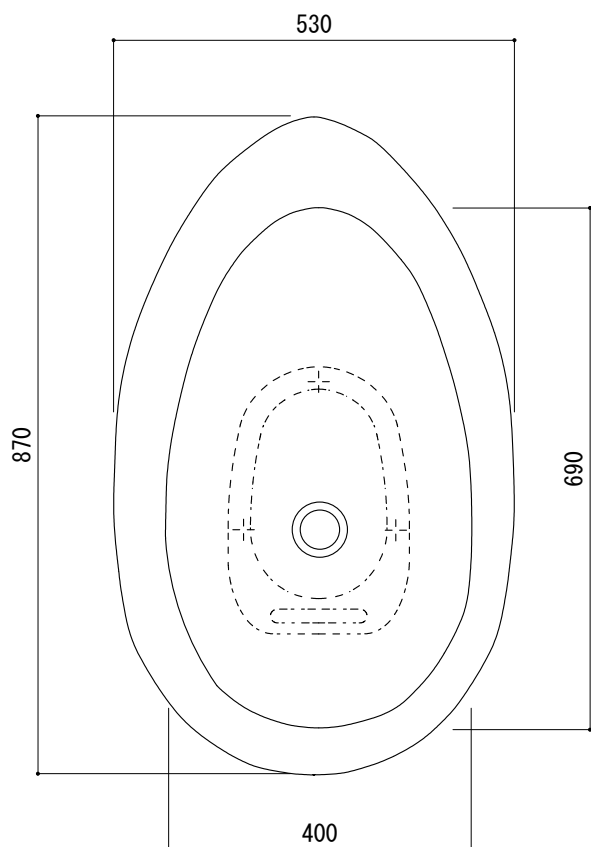

カウンター切込寸法

※陶器製品には寸法公差があります。  
洗面器の収め方をご確認の上、必ず現物を合わせて  
カウンターの切込を行ってください。

品名 洗面器 -DURAVIT, Ciottolo-

品番 FAA70-2703-001

仕様 カウンタートップ/オーバーフローなし/カウンター固定金具, 型紙,  
専用排水金具付属/陶器/ホワイト

重量 20kg 容量 縮尺 1:10

大洋金物株式会社 ティーフォルム事業部 **Tform**