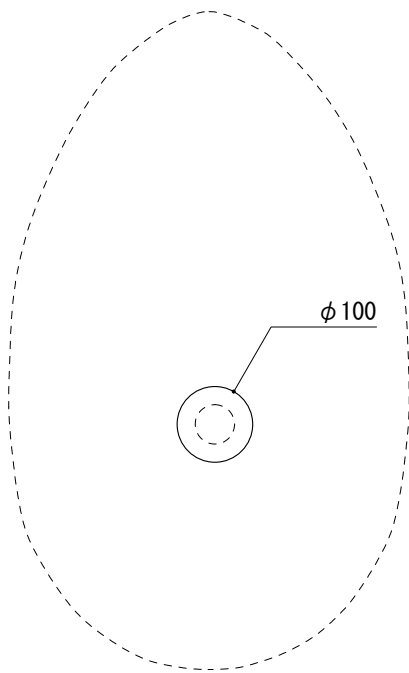

カウンター切込寸法

※陶器製品には寸法公差があります。  
洗面器の収め方をご確認の上、必ず現物を合わせて  
カウンターの切込を行ってください。

品名 洗面器 -DURAVIT, Ciottolo-

品番 FAA70-2703-001

仕様 カウンタートップ/オーバーフローなし/カウンター固定金具, 型紙,  
専用排水金具付属/陶器/ホワイト

重量 20kg 容量 縮尺 1:10

大洋金物株式会社 ティーフォルム事業部 **Tform**