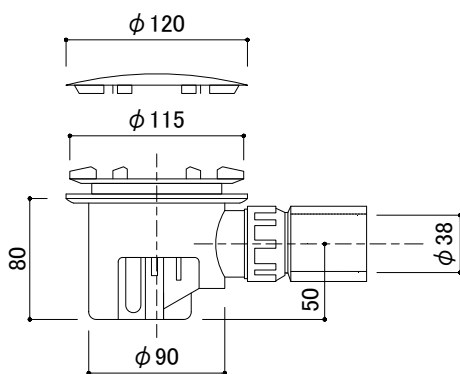

付属排水部品 (No to scale)

- ・塩ビ管30に接続できます。
- ・塩ビパイプ用の接着材を使ってVP30と接着してください。

品名	シャワートレー -KALDEWEI, Duschplan-		品番	FLN72-5530		
仕様	トレー用排水金具, ポリスチレン製設置用ベース付属/ イージークリーンフィニッシュ付き/鋼板ホーロー/ホワイト		重量	28kg	縮尺	1:20
			大洋金物株式会社 ティーフォルム事業部 