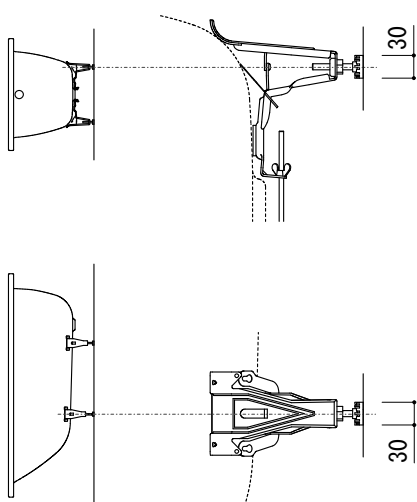

標準付属設置用脚 (Not To Scale)

○=設置用脚(設置位置に多少の誤差が発生する場合があります)

※1 : 追焚付給湯器用穴付き/穴無しタイプあり
追焚穴付きの場合、U型パッキン (内径φ49) 付属
※2 : オーバーフロー使用時の満水位置

品名 鋼板ホーローバス -KALDEWEI, Classic Duo-

品番 FLN72-5705

仕様 埋め込み/アンチスリップ, イージークリーンフィニッシュ付き/
バス用ポップアップ排水金具, 設置用脚付属/ホワイト

重量	容量	縮尺
53kg	228L	1:20

大洋金物株式会社 ティーフォルム事業部 **Tform**