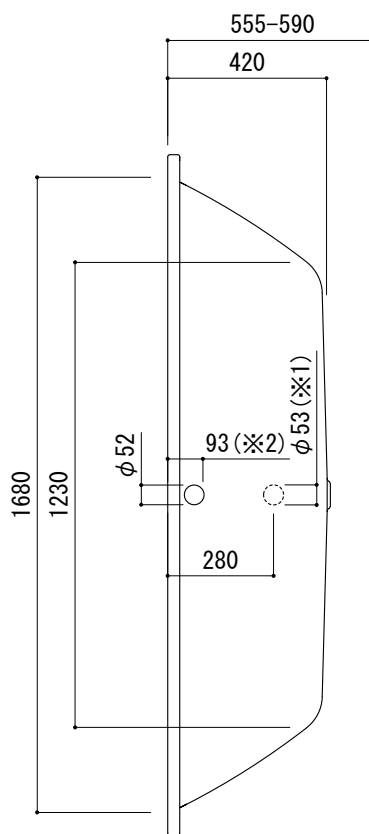

標準付属設置用脚 (Not To Scale)

○=設置用脚(設置位置に多少の誤差が発生する場合があります)

※1 : 追焚付給湯器用穴付き/穴無しタイプあり
追焚穴付きの場合、U型パッキン (内径φ49) 付属
※2 : オーバーフロー使用時の満水位置

品名 鋼板ホーローバス -KALDEWEI, Classic Duo-

品番 FLN72-5705

仕様 埋め込み/アンチスリップ, イージークリーンフィニッシュ付き/
バス用ポップアップ排水金具, 設置用脚付属/ホワイト

重量	容量	縮尺
53kg	228L	1:20

大洋金物株式会社 ティーフォルム事業部 **Tform**