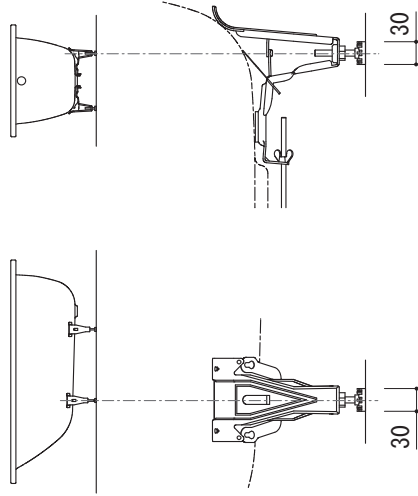

標準付属設置用脚 (Not To Scale)

○=設置用脚(設置位置に多少の誤差が発生する場合があります)

※1: 追焚付給湯器用穴付き/穴無しタイプあり  
 追焚穴付きの場合、U型パッキン (内径φ49) 付属  
 ※2: オーバーフロー使用時の満水位置

専用排水金具

・塩ビ管30に接続できます。  
 ・塩ビパイプ用の接着材を使ってVP30と接着してください。

品名 鋼板ホーローバス -KALDEWEI, Conoduo-

仕様 埋め込み/アンチスリップ, イージークリーンフィニッシュ付き/  
 専用バス用ポップアップ排水金具, 設置用脚付属/ホワイト

品番 FLN72-5801

重量	57kg	容量	229L	縮尺	1:20
----	------	----	------	----	------

大洋金物株式会社 ティーフォーム事業部 **Tform**