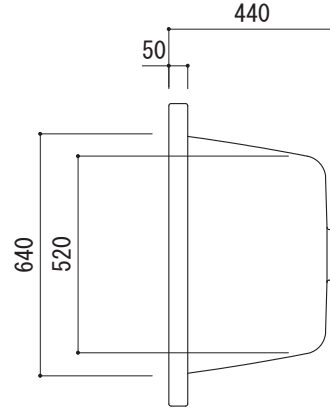

標準付属設置用脚 (Not To Scale)

○=設置用脚(設置位置に多少の誤差が発生する場合があります)

※1: 追焚付給湯器用穴付き/穴無しタイプあり  
 追焚穴付きの場合、U型パッキン (内径φ49) 付属  
 ※2: オーバーフロー使用時の満水位置

専用排水金具

・塩ビ管30に接続できます。  
 ・塩ビパイプ用の接着材を使ってVP30と接着してください。

品名 鋼板ホーローバス -KALDEWEI, Conoduo-

仕様 埋め込み/アンチスリップ, イージークリーンフィニッシュ付き/  
 専用バス用ポップアップ排水金具, 設置用脚付属/ホワイト

品番 FLN72-5801

重量	57kg	容量	229L	縮尺	1:20
----	------	----	------	----	------

大洋金物株式会社 ティーフォーム事業部 **Tform**