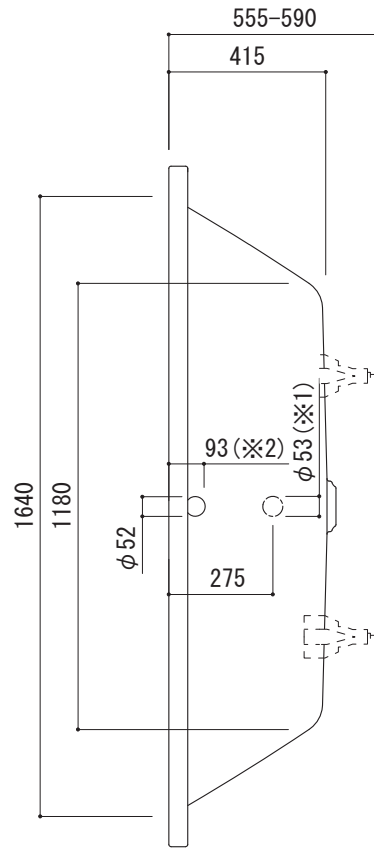

標準付属設置用脚 (Not To Scale)

○=設置用脚(設置位置に多少の誤差が発生する場合があります)

※1: 追焚付給湯器用穴付き/穴無しタイプあり  
 追焚穴付きの場合、U型パッキン (内径φ49) 付属  
 ※2: オーバーフロー使用時の満水位置

専用排水金具

・塩ビ管30に接続できます。  
 ・塩ビパイプ用の接着材を使ってVP30と接着してください。

品名 鋼板ホーローバス -KALDEWEI, Conoduo-

仕様 埋め込み/アンチスリップ, イージークリーンフィニッシュ付き/  
 専用バス用ポップアップ排水金具, 設置用脚付属/ホワイト

品番 FLN72-5801

重量	57kg	容量	229L	縮尺	1:20
----	------	----	------	----	------

大洋金物株式会社 ティーフォーム事業部 **Tform**