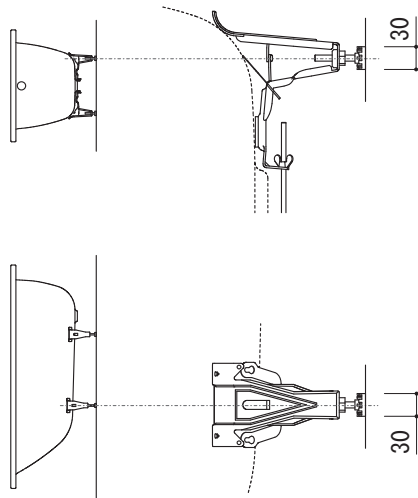

標準付属設置用脚 (Not To Scale)

○=設置用脚(設置位置に多少の誤差が発生する場合があります)

※1 : 追焚付給湯器用穴付き/穴無しタイプあり  
追焚穴付きの場合、U型パッキン (内径φ49) 付属  
※2 : オーバーフロー使用時の満水位置

専用排水金具

・塩ビ管30に接続できません。  
・塩ビパイプ用の接着材を使ってVP30と接着してください。

品名 鋼板ホーローバス -KALDEWEI, Conoduo-

仕様 埋め込み/アンチスリップ, イージークリーンフィニッシュ付き/  
専用バス用ポップアップ排水金具, 設置用脚付属/ホワイト

品番 FLN72-5802

重量 52kg

容量 192L

縮尺 1:20

大洋金物株式会社 ティーフォルム事業部 **Tform**