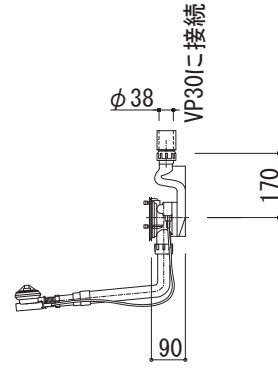

標準付属設置用脚 (Not To Scale)

○=設置用脚(設置位置に多少の誤差が発生する場合があります)

※1 : 追焚付給湯器用穴付き/穴無しタイプあり  
追焚穴付きの場合、U型パッキン (内径φ49) 付属  
※2 : オーバーフロー使用時の満水位置

専用排水金具

・塩ビ管30に接続できません。  
・塩ビパイプ用の接着材を使ってVP30と接着してください。

品名 鋼板ホーローバス -KALDEWEI, Conoduo-

仕様 埋め込み/アンチスリップ, イージークリーンフィニッシュ付き/  
専用バス用ポップアップ排水金具, 設置用脚付属/ホワイト

品番 FLN72-5802

重量 52kg

容量 192L

縮尺 1:20

大洋金物株式会社 ティーフォルム事業部 **Tform**