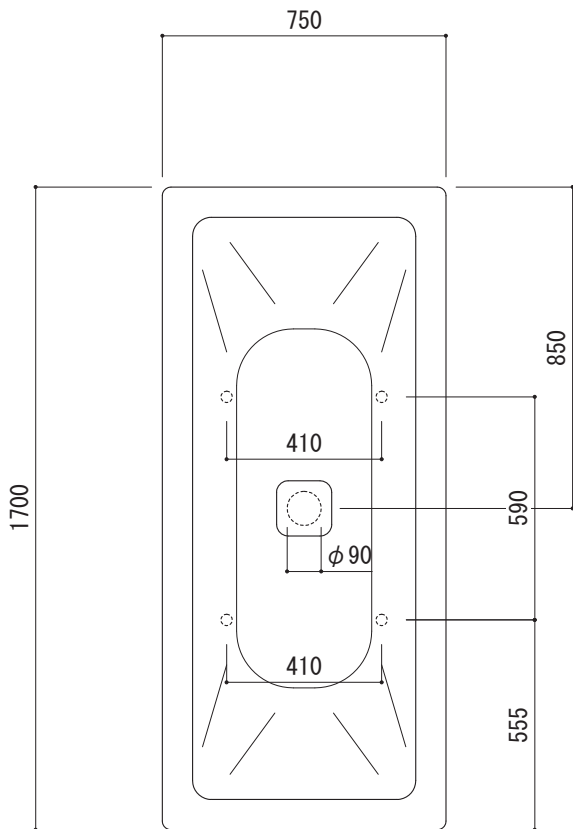

標準付属設置用脚 (Not To Scale)

○=設置用脚(設置位置に多少の誤差が発生する場合があります)

※1 : 追焚付給湯器用穴付き/穴無しタイプあり  
追焚穴付きの場合、U型パッキン (内径φ49) 付属  
※2 : オーバーフロー使用時の満水位置

専用排水金具

・塩ビ管30に接続できません。  
・塩ビパイプ用の接着材を使ってVP30と接着してください。

品名 鋼板ホーローバス -KALDEWEI, Conoduo-

仕様 埋め込み/アンチスリップ, イージークリーンフィニッシュ付き/  
専用バス用ポップアップ排水金具, 設置用脚付属/ホワイト

品番 FLN72-5802

重量 52kg

容量 192L

縮尺 1:20

大洋金物株式会社 ティーフォルム事業部 **Tform**