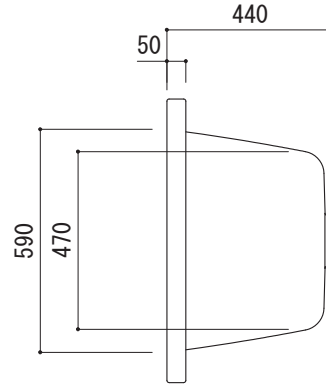

標準付属設置用脚 (Not To Scale)

○=設置用脚(設置位置に多少の誤差が発生する場合があります)

※1 : 追焚付給湯器用穴付き/穴無しタイプあり  
追焚穴付きの場合、U型パッキン (内径φ49) 付属  
※2 : オーバーフロー使用時の満水位置

専用排水金具

・塩ビ管30に接続できません。  
・塩ビパイプ用の接着材を使ってVP30と接着してください。

品名 鋼板ホーローバス -KALDEWEI, Conoduo-

仕様 埋め込み/アンチスリップ, イージークリーンフィニッシュ付き/  
専用バス用ポップアップ排水金具, 設置用脚付属/ホワイト

品番 FLN72-5802

重量 52kg

容量 192L

縮尺 1:20

大洋金物株式会社 ティーフォルム事業部 **Tform**