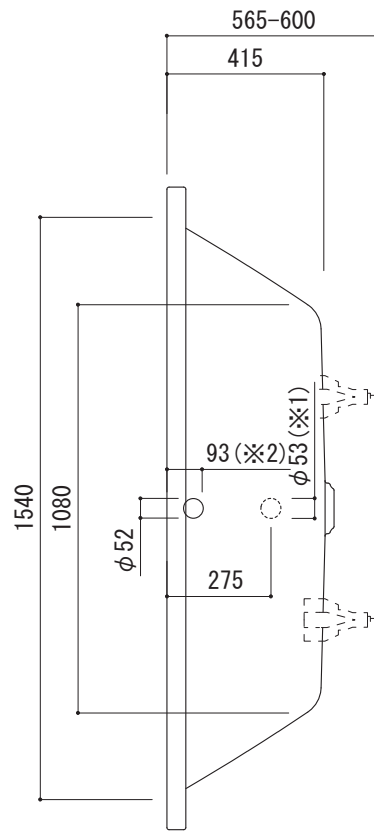

標準付属設置用脚 (Not To Scale)

○=設置用脚(設置位置に多少の誤差が発生する場合があります)

※1 : 追焚付給湯器用穴付き/穴無しタイプあり  
追焚穴付きの場合、U型パッキン (内径φ49) 付属  
※2 : オーバーフロー使用時の満水位置

専用排水金具

・塩ビ管30に接続できません。  
・塩ビパイプ用の接着材を使ってVP30と接着してください。

品名 鋼板ホーローバス -KALDEWEI, Conoduo-

仕様 埋め込み/アンチスリップ, イージークリーンフィニッシュ付き/  
専用バス用ポップアップ排水金具, 設置用脚付属/ホワイト

品番 FLN72-5802

重量 52kg

容量 192L

縮尺 1:20

大洋金物株式会社 ティーフォルム事業部 **Tform**