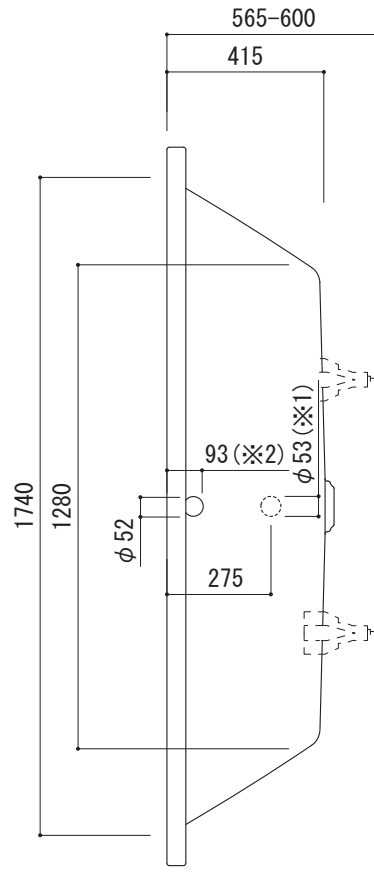

標準付属設置用脚 (Not To Scale)

○設置用脚(設置位置に多少の誤差が発生する場合があります)

専用排水金具

※1: 追焚付給湯器用穴付き/穴無しタイプあり
追焚穴付きの場合、U型パッキン(内径φ49)付属
※2: オーバーフロー使用時の滴水位置

・塩ビ管30に接続できません。
・塩ビパイプ用の接着材を使ってVP30と接着してください。

品名 鋼板ホーローバス -KALDEWEI, Conoduo-

仕様 埋め込み/アンチスリップ, イージークリーンフィニッシュ付き/
専用バス用ポップアップ排水金具, 設置用脚付属/ホワイト

品番 FLN72-5803

重量	66kg	容量	290L	縮尺	1:20
----	------	----	------	----	------

大洋金物株式会社 ティーフォルム事業部 **Tform**