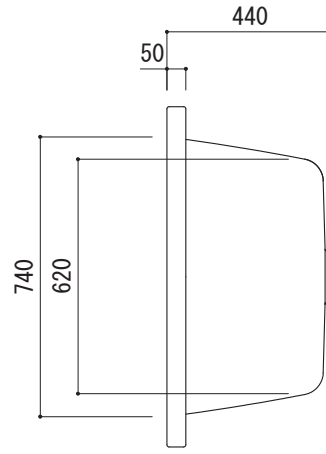

標準付属設置用脚 (Not To Scale)

○設置用脚(設置位置に多少の誤差が発生する場合があります)

専用排水金具

※1: 追焚付給湯器用穴付き/穴無しタイプあり
追焚穴付きの場合、U型パッキン(内径φ49)付属
※2: オーバーフロー使用時の滴水位置

・塩ビ管30に接続できません。
・塩ビパイプ用の接着材を使ってVP30と接着してください。

品名 鋼板ホーローバス -KALDEWEI, Conoduo-

仕様 埋め込み/アンチスリップ, イージークリーンフィニッシュ付き/
専用バス用ポップアップ排水金具, 設置用脚付属/ホワイト

品番 FLN72-5803

重量	66kg	容量	290L	縮尺	1:20
----	------	----	------	----	------

大洋金物株式会社 ティーフォルム事業部 **Tform**