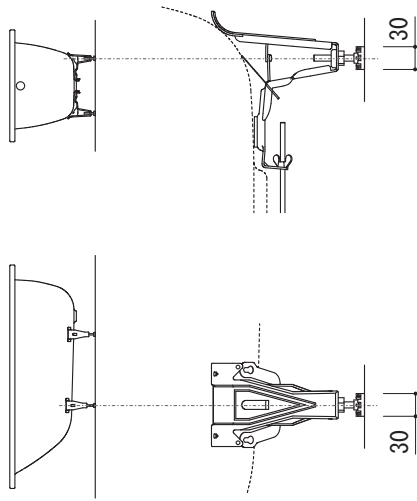

標準付属設置用脚 (Not To Scale)

○設置用脚(設置位置に多少の誤差が発生する場合があります)

専用排水金具

※1: 追焚付給湯器用穴付き/穴無しタイプあり
追焚穴付きの場合、U型パッキン(内径φ49)付属
※2: オーバーフロー使用時の滴水位置

・塩ビ管30に接続できません。
・塩ビパイプ用の接着材を使ってVP30と接着してください。

品名 鋼板ホーローバス -KALDEWEI, Conoduo-

仕様 埋め込み/アンチスリップ, イージークリーンフィニッシュ付き/
専用バス用ポップアップ排水金具, 設置用脚付属/ホワイト

品番 FLN72-5803

重量	66kg	容量	290L	縮尺	1:20
----	------	----	------	----	------

大洋金物株式会社 ティーフォルム事業部 **Tform**