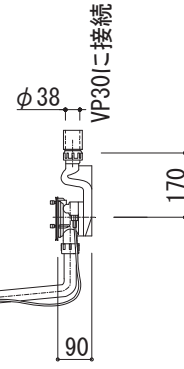

標準付属設置用脚 (Not To Scale)

○設置用脚(設置位置に多少の誤差が発生する場合があります)

専用排水金具

※1: 追焚付給湯器用穴付き/穴無しタイプあり
追焚穴付きの場合、U型パッキン(内径φ49)付属
※2: オーバーフロー使用時の滴水位置

・塩ビ管30に接続できません。
・塩ビパイプ用の接着材を使ってVP30と接着してください。

品名 鋼板ホーローバス -KALDEWEI, Conoduo-

仕様 埋め込み/アンチスリップ, イージークリーンフィニッシュ付き/
専用バス用ポップアップ排水金具, 設置用脚付属/ホワイト

品番 FLN72-5803

重量	66kg	容量	290L	縮尺	1:20
----	------	----	------	----	------

大洋金物株式会社 ティーフォルム事業部 **Tform**