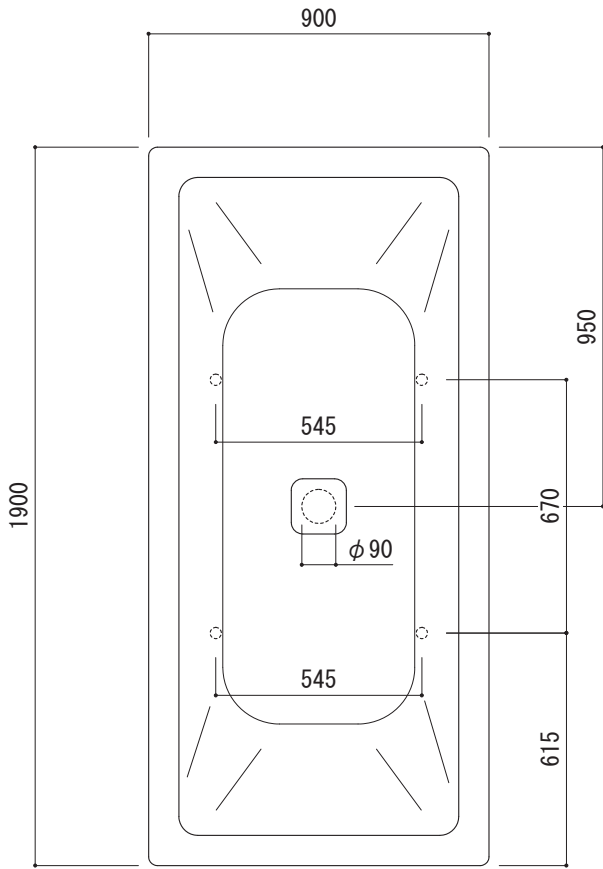

標準付属設置用脚 (Not To Scale)

○設置用脚(設置位置に多少の誤差が発生する場合があります)

専用排水金具

※1: 追焚付給湯器用穴付き/穴無しタイプあり
追焚穴付きの場合、U型パッキン(内径φ49)付属
※2: オーバーフロー使用時の滴水位置

・塩ビ管30に接続できません。
・塩ビパイプ用の接着材を使ってVP30と接着してください。

品名 鋼板ホーローバス -KALDEWEI, Conoduo-

仕様 埋め込み/アンチスリップ, イージークリーンフィニッシュ付き/
専用バス用ポップアップ排水金具, 設置用脚付属/ホワイト

品番 FLN72-5803

重量	66kg	容量	290L	縮尺	1:20
----	------	----	------	----	------

大洋金物株式会社 ティーフォルム事業部 **Tform**