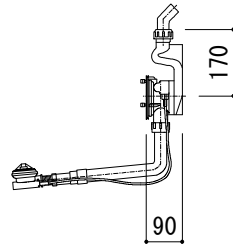

専用排水金具

※付属ジャバラホースを差し込んで接続してください。

付属ジャバラホース

排水トラップ側 ← 420~1000 → 設備配管側

※1：オーバーフロー使用時の満水位置

品名 鋼板ホーローバス -KALDEWEI, Conoduo Free-standing-

品番 FLN72-5805

仕様 フリースタンディング/アンチスリップ, イージークリーンフィニッシュ付き/
専用バス用ポップアップ排水金具, 設置用脚付属, エプロン部ポリウレタン樹脂/
ホワイト

重量 (エプロン部除く)	容量	縮尺
57kg	229L	1:20

大洋金物株式会社 ティーフォルム事業部 **Tform**