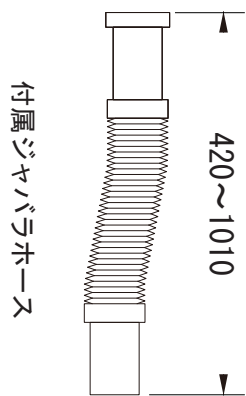

※1：オーバーフロー使用時の満水位置

品名 鋼板ホーローバス -KALDEWEI, Centro Duo Oval Free-standing-	品番 FLN72-6004		
仕様 フリースタANDING/アンチスリップ, イージークリーンフィニッシュ付き/ バス用ポップアップ排水金具, 設置用脚付属, エプロン部ポリウレタン樹脂/ ホワイト	重量 (エプロン部除く) 53kg	容量 265L	縮尺 1:20
	大洋金物株式会社 ティーフォルム事業部 Tform		

品名 バス用ポップアップ排水金具 -VIEGA-	品番		
	仕様 KALDEWEI フリースタンドバス用 排水栓, ポップアップハンドル: クローム仕上げ	重量	容量
大洋金物株式会社 ティーフォルム事業部 Tform			