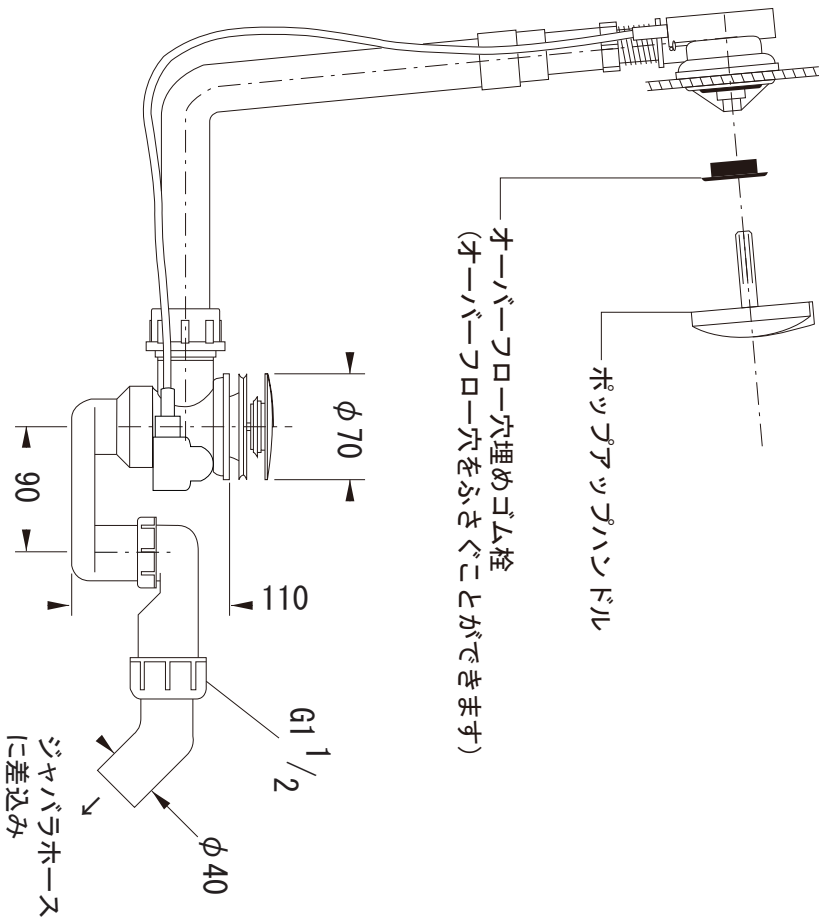

※1：オーバーフロー使用時の満水位置

品名 鋼板ホーローバス -KALDEWEI, Centro Duo Oval Free-standing-	品番 FLN72-6004		
仕様 フリースタANDING/アンチスリップ, イージークリーンフィニッシュ付き/ バス用ポップアップ排水金具, 設置用脚付属, エプロン部ポリウレタン樹脂/ ホワイト	重量 (エプロン部除く) 53kg	容量 265L	縮尺 1:20
	大洋金物株式会社 ティーフォルム事業部 Tform		

品名 バス用ポップアップ排水金具 -VIEGA-	品番		
	仕様 KALDEWEI フリースタンドバス用 排水栓, ポップアップハンドル: クローム仕上げ	重量	容量
大洋金物株式会社 ティーフォルム事業部 Tform			