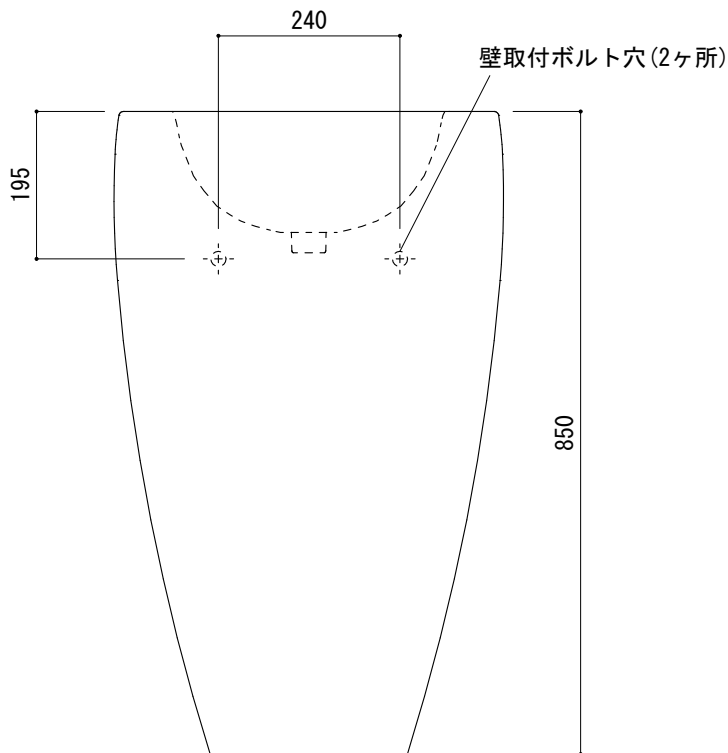

インボードオーバーフロー (Not To Scale)

品名
洗面器 -Laufen, il bagno Alessi-

仕様
フロアスタンド/インボードオーバーフロー, 壁取付ボルト付属/
陶器/ホワイト

品番
GAR70-0001

重量 34kg	容量 7.8L	縮尺 1:10
------------	------------	------------

大洋金物株式会社 ティーフォルム事業部 **Tform**