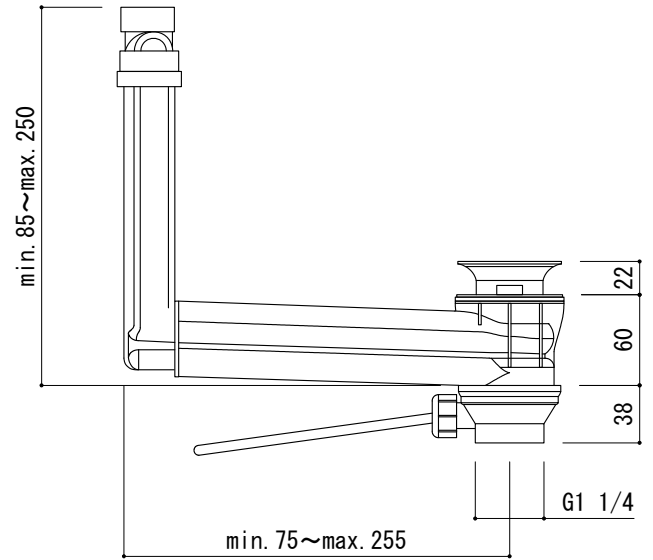

インボードオーバーフロー (Not To Scale)

品名
洗面器 -Laufen, il bagno Alessi-

仕様
フロアスタンド/インボードオーバーフロー, 壁取付ボルト付属/
陶器/ホワイト

品番
GAR70-0001

重量 34kg	容量 7.8L	縮尺 1:10
------------	------------	------------

大洋金物株式会社 ティーフォルム事業部 **Tform**