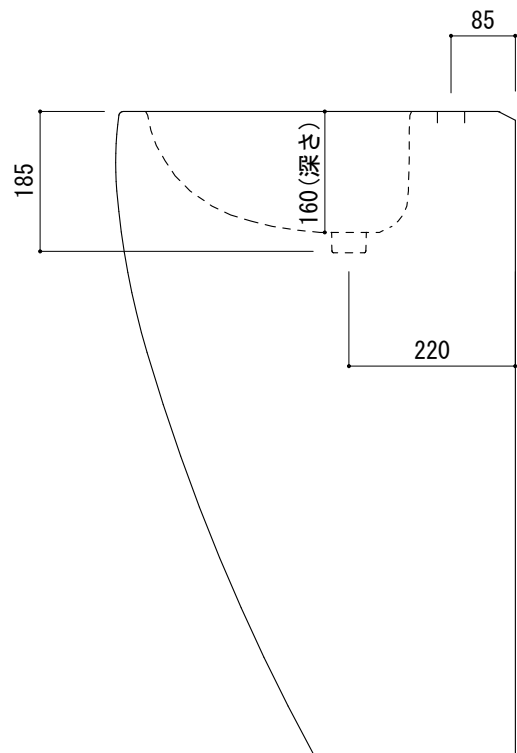

インボードオーバーフロー (Not To Scale)

品名
洗面器 -Laufen, il bagno Alessi-

仕様
フロアスタンド/インボードオーバーフロー, 壁取付ボルト付属/
陶器/ホワイト

品番
GAR70-0001

重量 34kg	容量 7.8L	縮尺 1:10
------------	------------	------------

大洋金物株式会社 ティーフォルム事業部 **Tform**