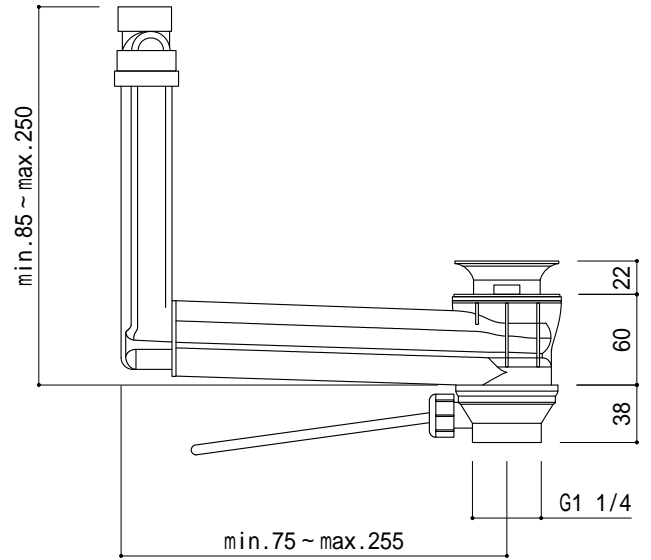

インボードオーバーフロー (Not To Scale)

<p>品名 洗面器 -Laufen, il bagno Alessi-</p>	<p>品番 GAR70-0003</p>		
<p>仕様 壁掛け/インボードオーバーフロー, 壁取付ボルト付属/ 陶器/ホワイト</p>	<p>重量 25kg</p>	<p>容量 9.5L</p>	<p>縮尺 1:10</p>
<p>大洋金物株式会社 ティーフォルム事業部 Tform</p>			