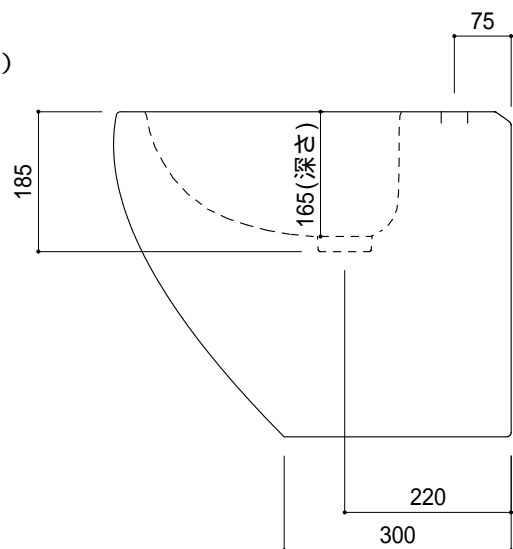

インボードオーバーフロー (Not To Scale)

<p>品名 洗面器 -Laufen, il bagno Alessi-</p>	<p>品番 GAR70-0003</p>		
<p>仕様 壁掛け/インボードオーバーフロー, 壁取付ボルト付属/ 陶器/ホワイト</p>	<p>重量 25kg</p>	<p>容量 9.5L</p>	<p>縮尺 1:10</p>
<p>大洋金物株式会社 ティーフォルム事業部 Tform</p>			