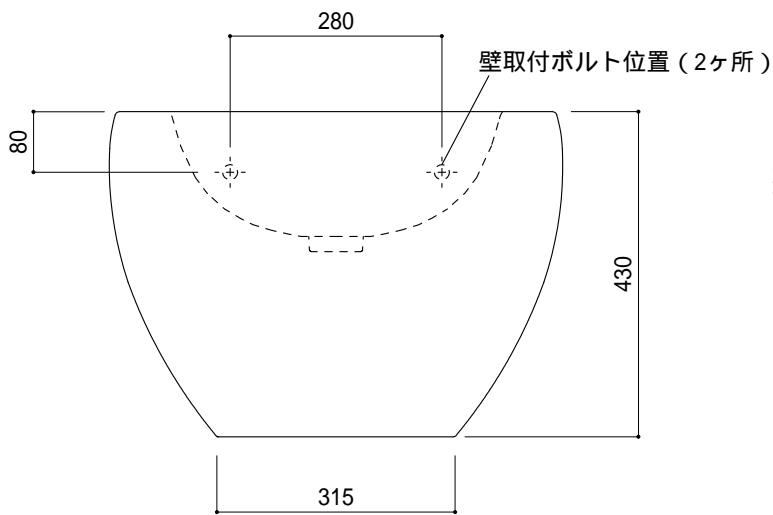

インボードオーバーフロー (Not To Scale)

<p>品名 洗面器 -Laufen, il bagno Alessi-</p>	<p>品番 GAR70-0003</p>		
<p>仕様 壁掛け/インボードオーバーフロー, 壁取付ボルト付属/ 陶器/ホワイト</p>	<p>重量 25kg</p>	<p>容量 9.5L</p>	<p>縮尺 1:10</p>
<p>大洋金物株式会社 ティーフォルム事業部 Tform</p>			