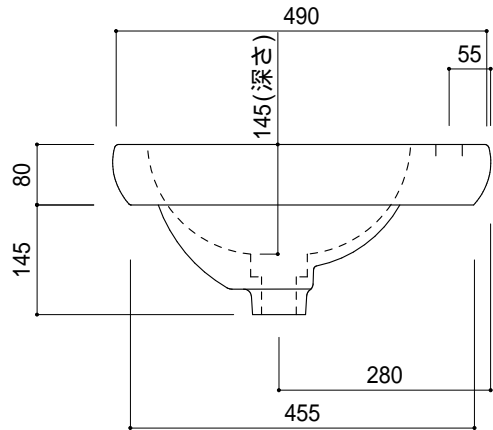

カウンター切込寸法

陶器製品には寸法公差があります。
洗面器の収め方をご確認の上、必ず現物を合わせて
カウンターの切込を行ってください。

品名 洗面器 -Laufen, il bagno Alessi-	品番 GAR70-0005		
仕様 半埋め込み/オーバーフロー付き/排水カバー, 型紙付属/ 陶器/ホワイト	重量 11kg	容量 5.5L	縮尺 1:10
	大洋金物株式会社 ティーフォルム事業部 Tform		