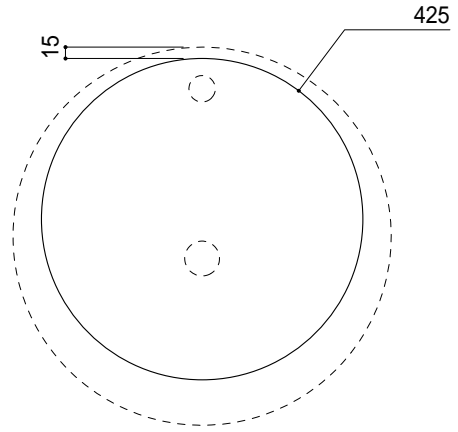

カウンター切込寸法

陶器製品には寸法公差があります。
洗面器の収め方をご確認の上、必ず現物を合わせて
カウンターの切込を行ってください。

品名 洗面器 -Laufen, il bagno Alessi-	品番 GAR70-0005		
仕様 半埋め込み/オーバーフロー付き/排水カバー, 型紙付属/ 陶器/ホワイト	重量 11kg	容量 5.5L	縮尺 1:10
	大洋金物株式会社 ティーフォルム事業部 Tform		