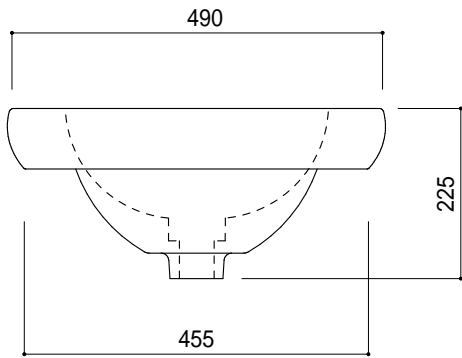

カウンター切込寸法

陶器製品には寸法公差があります。
洗面器の収め方をご確認の上、必ず現物を合わせて
カウンターの切込を行ってください。

品名 洗面器 -Laufen, il bagno Alessi-	品番 GAR70-0005		
仕様 半埋め込み/オーバーフロー付き/排水カバー, 型紙付属/ 陶器/ホワイト	重量 11kg	容量 5.5L	縮尺 1:10
	大洋金物株式会社 ティーフォルム事業部 Tform		