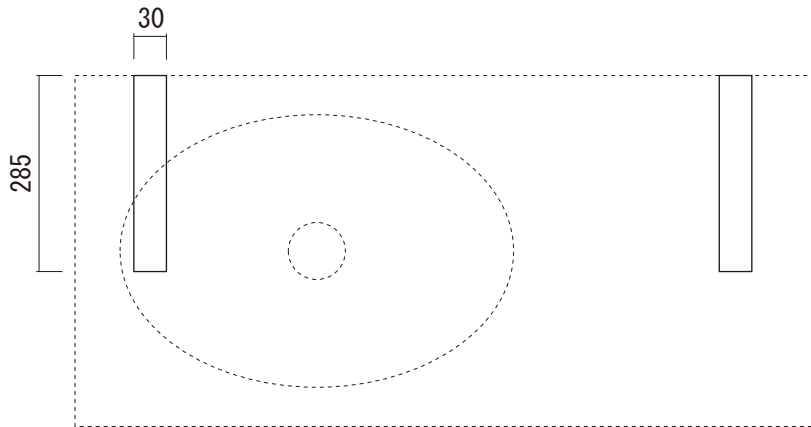

カウンター切込寸法

製品によって多少の寸法公差があります。必ず現物を合わせて取り付けやカウンターの切込を行ってください。
別紙の壁取付用ブラケットを使うと、壁掛けとして設置することができます。

- KUF70-0201-002 ビアンコカララ
- KUF70-0201-003 ブラックマーブル
- KUF70-0201-005 クリームマーブル

品名 手洗器 -SANICO, City-	品番 KUF70-0201		
仕様 壁掛け,カウンター置き/オーバーフローなし/ 排水金具,壁取付用ブラケット付属/ 大理石	重量 59kg	容量 4L	縮尺 1:10
	大洋金物株式会社 ティーフォルム事業部 Tform		

上記の寸法は参考寸法です。
洗面器本体には個体差がありますので、取付け時のブラケット位置については、必ず現物にあわせて施工、取付けをおこなってください。

- ・取付け手順
洗面器底面の穴とブラケットのピンを合わせ、両面テープの両脇にシリコンを塗布し固定してください。

品名 壁取付用ブラケット -SANICO-	品番		
仕様 ブラケット:ステンレス製	重量	容量	縮尺
大洋金物株式会社 ティーフォーム事業部 Tform			