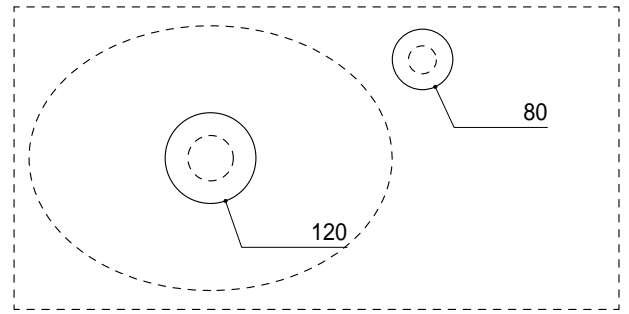

カウンター切込寸法

製品によって多少の寸法公差があります。必ず現物を合わせて取り付けやカウンターの切込を行ってください。
別紙の壁取付用ブラケットを使うと、壁掛けとして設置することができます。

- KUF70-0201-002 ビアンコカララ
- KUF70-0201-003 ブラックマーブル
- KUF70-0201-005 クリームマーブル

品名 手洗器 -SANICO, City-	品番 KUF70-0201		
仕様 壁掛け,カウンター置き/オーバーフローなし/ 排水金具,壁取付用ブラケット付属/ 大理石	重量 59kg	容量 4L	縮尺 1:10
	大洋金物株式会社 ティーフォルム事業部 Tform		

上記の寸法は参考寸法です。
洗面器本体には個体差がありますので、取付け時のブラケット位置については、必ず現物にあわせて施工、取付けをおこなってください。

- ・取付け手順
洗面器底面の穴とブラケットのピンを合わせ、両面テープの両脇にシリコンを塗布し固定してください。

品名 壁取付用ブラケット -SANICO-	品番		
仕様 ブラケット:ステンレス製	重量	容量	縮尺
大洋金物株式会社 ティーフォーム事業部 Tform			