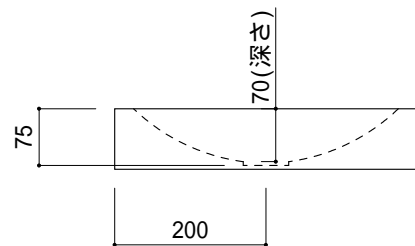

カウンター切込寸法

製品によって多少の寸法公差があります。必ず現物を合わせて取り付けやカウンターの切込を行ってください。
別紙の壁取付用ブラケットを使うと、壁掛けとして設置することができます。

- KUF70-0201-002 ビアンコカララ
- KUF70-0201-003 ブラックマーブル
- KUF70-0201-005 クリームマーブル

品名 手洗器 -SANICO, City-	品番 KUF70-0201		
仕様 壁掛け,カウンター置き/オーバーフローなし/ 排水金具,壁取付用ブラケット付属/ 大理石	重量 59kg	容量 4L	縮尺 1:10
	大洋金物株式会社 ティーフォルム事業部 Tform		

上記の寸法は参考寸法です。
洗面器本体には個体差がありますので、取付け時のブラケット位置については、必ず現物にあわせて施工、取付けをおこなってください。

- ・取付け手順
洗面器底面の穴とブラケットのピンを合わせ、両面テープの両脇にシリコンを塗布し固定してください。

品名 壁取付用ブラケット -SANICO-	品番		
仕様 ブラケット:ステンレス製	重量	容量	縮尺
大洋金物株式会社 ティーフォーム事業部 Tform			