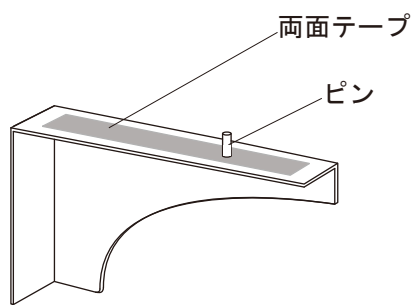

カウンター切込寸法

製品によって多少の寸法公差があります。必ず現物を合わせて取り付けやカウンターの切込を行ってください。
別紙の壁取付用ブラケットを使うと、壁掛けとして設置することができます。

- KUF70-0201-002 ビアンコカララ
- KUF70-0201-003 ブラックマーブル
- KUF70-0201-005 クリームマーブル

品名 手洗器 -SANICO, City-	品番 KUF70-0201		
仕様 壁掛け,カウンター置き/オーバーフローなし/ 排水金具,壁取付用ブラケット付属/ 大理石	重量 59kg	容量 4L	縮尺 1:10
	大洋金物株式会社 ティーフォルム事業部 Tform		

上記の寸法は参考寸法です。
洗面器本体には個体差がありますので、取付け時のブラケット位置については、必ず現物にあわせて施工、取付けをおこなってください。

- ・取付け手順
洗面器底面の穴とブラケットのピンを合わせ、両面テープの両脇にシリコンを塗布し固定してください。

品名 壁取付用ブラケット -SANICO-	品番		
仕様 ブラケット:ステンレス製	重量	容量	縮尺
大洋金物株式会社 ティーフォーム事業部 Tform			