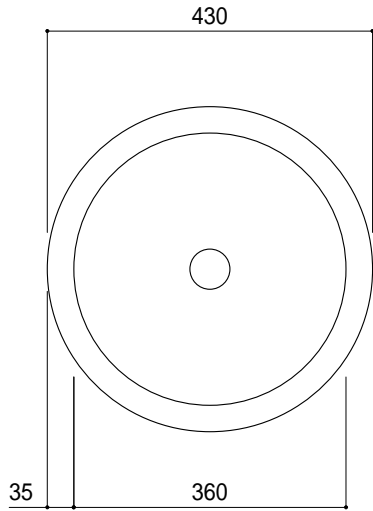

カウンター切込寸法

陶器製品には寸法公差があります。
洗面器の収め方をご確認の上、必ず現物を合わせて
カウンターに切込を行ってください。

- KUF70-0301-002 ピアノコカラ
- KUF70-0301-003 ブラックマーブル
- KUF70-0301-005 クリームマーブル

品名 手洗器 -SANICO, Moon-	品番 KUF70-0301		
仕様 カウンタートップ/オーバーフローなし/排水金具付属/大理石	重量	容量	縮尺
	25kg	7L	1:10
大洋金物株式会社 ティーフォルム事業部 Tform			