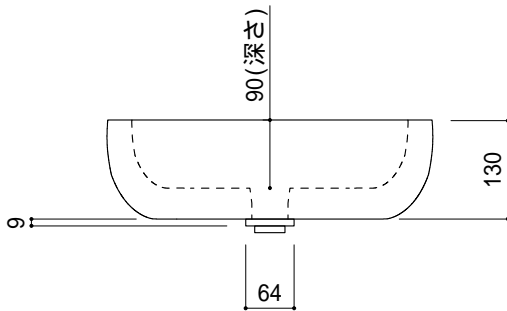

カウンター切込寸法

陶器製品には寸法公差があります。
洗面器の収め方をご確認の上、必ず現物を合わせて
カウンターに切込を行ってください。

- KUF70-0301-002 ピアノコカラ
- KUF70-0301-003 ブラックマーブル
- KUF70-0301-005 クリームマーブル

品名 手洗器 -SANICO, Moon-	品番 KUF70-0301		
仕様 カウンタートップ/オーバーフローなし/排水金具付属/大理石	重量	容量	縮尺
	25kg	7L	1:10
大洋金物株式会社 ティーフォルム事業部 Tform			