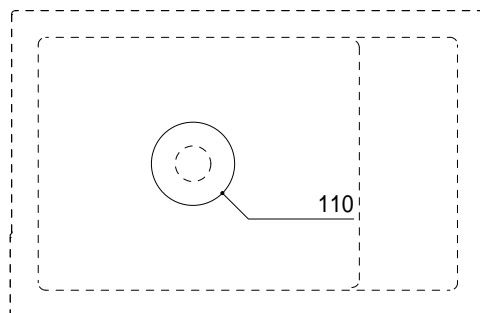

カウンター切込寸法

陶器製品には寸法公差があります。  
洗面器の収め方をご確認の上、必ず現物を合わせて  
カウンターに切込を行ってください。

品名  
洗面器 -SANINDUSA, Comby-

品番  
PLT70-1405

仕様  
カウンタートップ/オーバーフロー無/陶器/ホワイト/背面釉薬あり

重量 21kg	容量 22.5L	縮尺 1:10
------------	-------------	------------