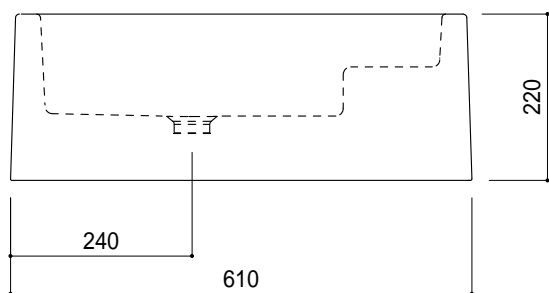

カウンター切込寸法

陶器製品には寸法公差があります。  
洗面器の収め方をご確認の上、必ず現物を合わせて  
カウンターに切込を行ってください。

品名  
洗面器 -SANINDUSA, Comby-

品番  
PLT70-1405

仕様  
カウンタートップ/オーバーフロー無/陶器/ホワイト/背面釉薬あり

重量 21kg	容量 22.5L	縮尺 1:10
------------	-------------	------------