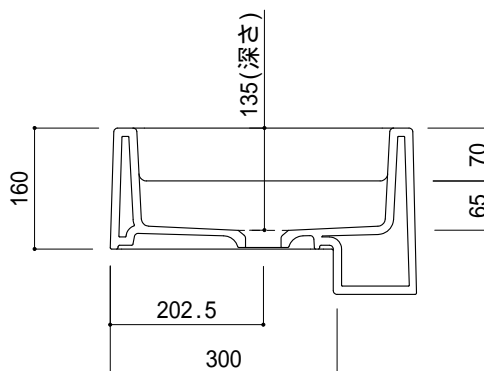

カウンター切込寸法

陶器製品には寸法公差があります。  
洗面器の収め方をご確認の上、必ず現物を合わせて  
カウンターに切込を行ってください。

品名  
洗面器 -SANINDUSA, Comby-

品番  
PLT70-1405

仕様  
カウンタートップ/オーバーフロー無/陶器/ホワイト/背面釉薬あり

重量 21kg	容量 22.5L	縮尺 1:10
------------	-------------	------------