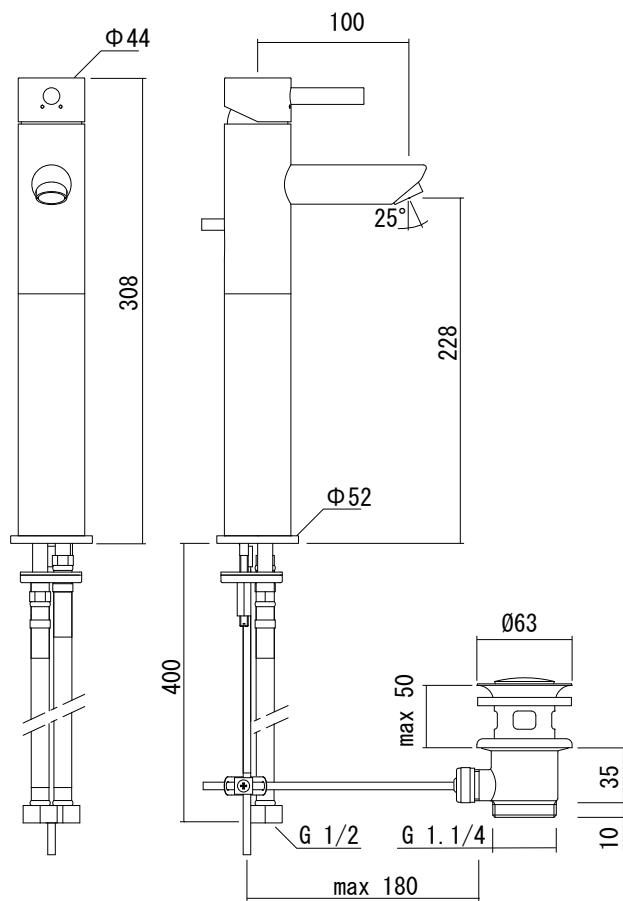

水栓取付穴

品名  
混合栓 -CRESTIAL, Eins Plus-

品番  
QDH73-0002

仕様  
ポップアップ排水金具, 引棒付属/クローム

重量      容量      縮尺

大洋金物株式会社 ティーフォルム事業部 **Tform**