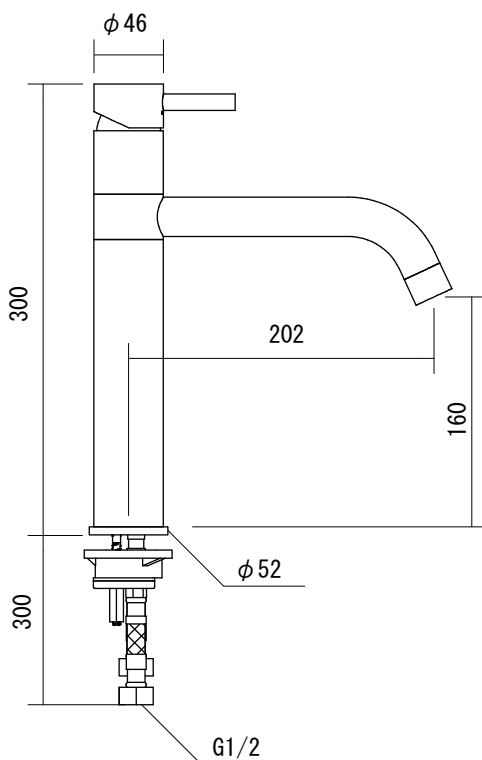

水栓取付穴

品名
キッチン混合栓 -CRESTIAL, Eins Plus-

品番
QDH73-0006

仕様
クローム

重量	容量	縮尺
----	----	----

大洋金物株式会社 ティーフォルム事業部 **Tform**